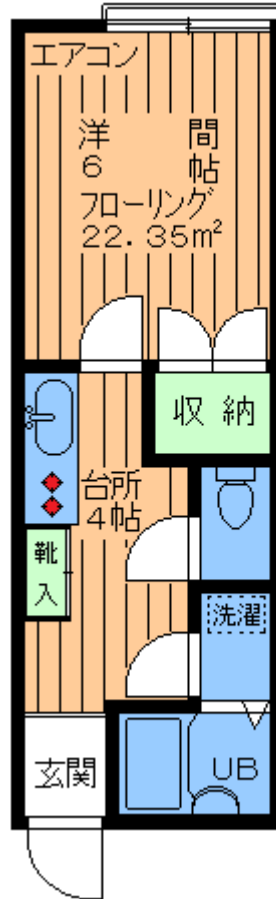

賃料 **60,000** 円

雑費 **2,000** 円

★**大学生限定**★

・IDK・

～・設備・仕様～

- エアコン
- フレッツ光
- ガス2口設置タイプ
- オールフローリング
- 収納
- 洗濯機置場室内
- 脱衣所
- バス・トイレ別
- シューズBOX
- 自転車1台駐輪可

・洗濯機置場室内！脱衣所あります！・

★**礼金ゼロ**★

- ◆ ゆったり22㎡ ◆
- ◆ フレッツ光対応 ◆
- ◆ 1階南向き ◆

専有  
22.35㎡

・バス・トイレ別！・

・**賃貸アパート**・

東急田園都市線

**駒沢大学** 駅徒歩**14**分

東急田園都市線

**桜新町** 駅徒歩**16**分