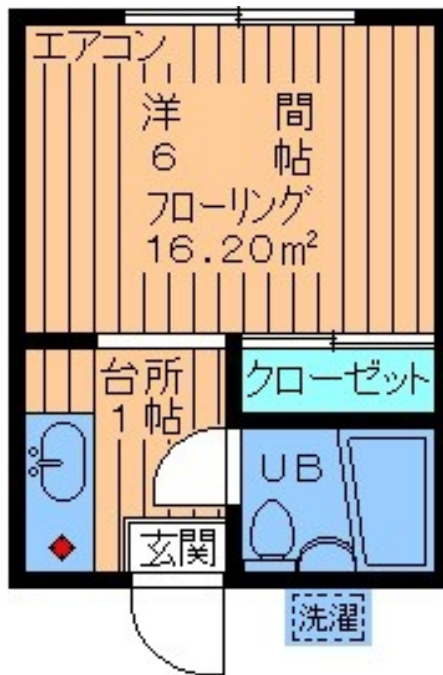

賃料 **45,000** 円

雑費 **1,000** 円

東急田園都市線  
**桜新町** 駅徒歩**10**分

東急世田谷線  
**上町** 駅徒歩**6**分

- 所在地/世田谷区弦巻3丁目
- 構造/木造2階建1階部分
- 築年/1987年3月
- 募集/単身者(女性)限定
- 入居/即入居可

★安心の女性限定★

- ◆中央図書館徒歩3分◆
- ◆閑静住宅街◆

- コンビニ・スーパー・スポーツクラブ至近! -

★インターネット対応★

・I K・

N

・男性の出入り不可です!・

・賃貸アパート・

専有  
16.20m<sup>2</sup>

- ～・設備・仕様・～
- エアコン
  - ガス2口設置タイプ
  - 収納
  - つしツツ光
  - 専用バルコニー
  - 洗濯機置場
  - 3点ユニットバストイレ
  - 自転車1台可

礼金1ヶ月 敷金1ヶ月