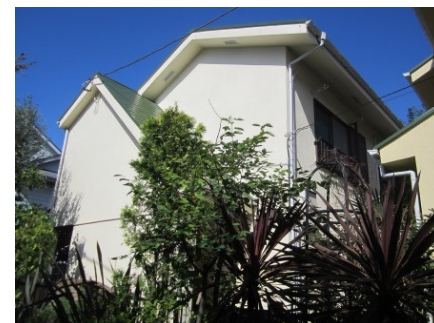

賃料 **45,000** 円

雑費 **1,000** 円

東急田園都市線
桜新町 駅徒歩**10**分

東急世田谷線
上町 駅徒歩**6**分

- ■所在地/世田谷区弦巻3丁目
- ■構造/木造2階建1階部分
- ■築年/1987年3月
- ■募集/単身者(女性)限定
- ■入居/即入居可

★安心の女性限定★

- ◆中央図書館徒歩3分◆
- ◆閑静住宅街◆

- コンビニ・スーパー・スポーツクラブ至近! -

★インターネット対応★

・I K・

N

・男性の出入り不可です!・

・賃貸アパート・

専有
16.20m²

1. ～・設備・仕様・～
2. ○エアコン
   - ○ガス2口設置タイプ
   - ○収納
   - ○つしツツ光
   - ○専用バルコニー
   - ○洗濯機置場
   - ○3点ユニットバストイレ
   - ○自転車1台可

礼金1ヶ月 敷金1ヶ月

※図面と現況が異なる場合は、現況優先とさせていただきます。

※家財保険に加入して頂きます。

確認No. V298

お問合せ・お申込

東京都知事(5)第76576号

あさひ地所株式会社

〒154-0016 東京都世田谷区弦巻5丁目16番11号

Tel 03(3426)9101(代)

<http://asahijisyo.jp/>

- ■取引態様
  専任媒介
- ■手数料 ★AD相談★
  借主100% 客付100%