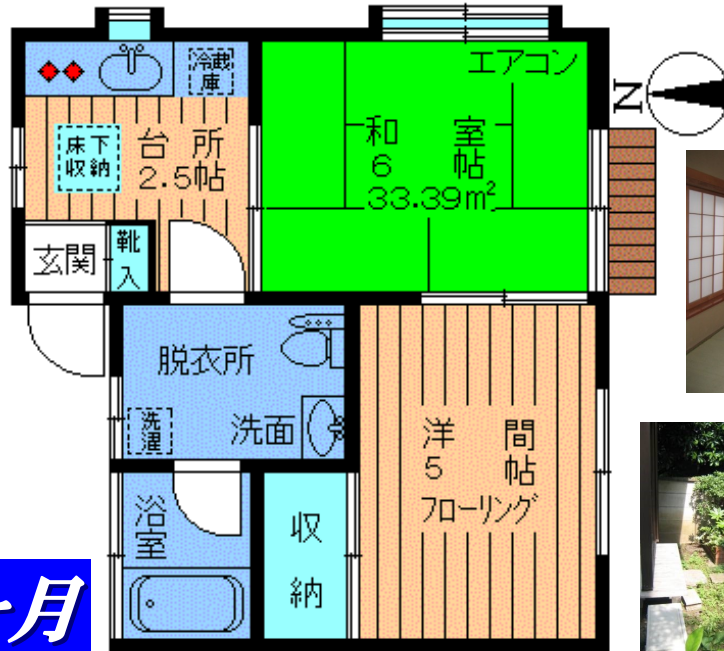

賃料 **70,000** 円

雑費 **2,000** 円

★安心の女性限定!姉妹可★

- ◆ 2K33㎡で賃料7万円 ◆
- ◆ 中央図書館・コンビニ至近 ◆
- ◆ スポーツクラブ・スーパー至近 ◆

・賃貸アパート・

・2K・

専有
33.39㎡

-バス・トイレ別!独立洗面台!洗濯機置場室内!-

★インターネット対応★

★閑静住宅街★

・男性の出入り不可です!・

- 設備・仕様 ■
- エアコン
 - ガス2口設置タイプ
 - 洋間ルフローリング
 - フレッツ光
 - 床下収納
 - シューズBOX
 - バス・トイレ別
 - ウォシュレットトイレ
 - 和室
 - 独立洗面台
 - 脱衣所
 - バス・トイレ別
 - 洗濯機置場室内
 - 出窓
 - 自転車駐輪可

東急田園都市線

桜新町 駅徒歩10分

東急世田谷線

上町 駅徒歩6分

- 所在地 / 世田谷区弦巻3丁目
- 構造 / 木造2階建1階部分
- 築年数 / 昭和62年3月
- 募集 / 単身者(女性)限定
姉妹・母娘可
- 入居 / 即入居可

礼金1ヶ月 敷金1ヶ月

※図面と現況が異なる場合は、現況優先とさせていただきます。

※家財保険に加入して頂きます。

確認No. W311

お問合せ・お申込