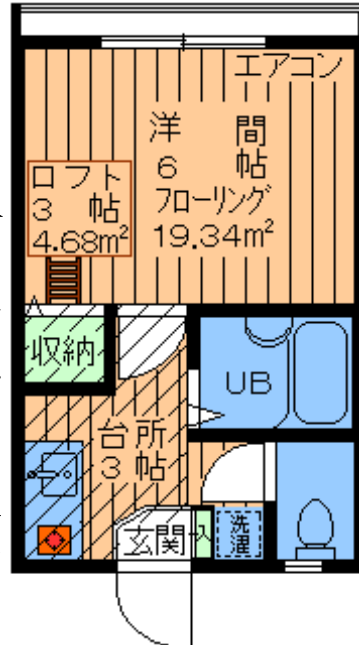

上町駅徒歩**10**分

・安心の女性限定！

- ◆人気のロフト付き◆
- ◆バス・トイレ別◆
- ◆ガスシステムキッチン◆
- ◆洗濯機置場室内◆
- ◆BSアンテナ◆

・ソニー・スーパー・スポーツクラブ・男女図書室・静住宅街！

専有
19.34㎡
+
ロフト

- 所在地/世田谷区弦巻5丁目
- 構造/木造2階建1階部分
- 築年月/1997年3月築
- 募集/単身者(女性)限定
- 入居/即入居可

- ～・設備・仕様～
- カラーTV
モニター付オートロック
 - エアコン
 - BSアンテナ
 - ロフト
 - ガスシステムキッチン
 - オールフローリング
 - 収納
 - 洗濯機置場室内
 - 脱衣所
 - バス・トイレ別
 - シューズBOX
 - シャッター
 - 駐輪場

・東向き！角部屋！明るくお部屋です！

礼金1ヶ月 敷金1ヶ月

※図面と現況が異なる場合は、現況優先とさせていただきます。

※家財保険に加入して頂きます。

確認No. **S088**

お問合せ・お申込

〒154-0016 東京都世田谷区弦巻5丁目16番11号

東京都知事(4)第76576号
あさひ地所株式会社