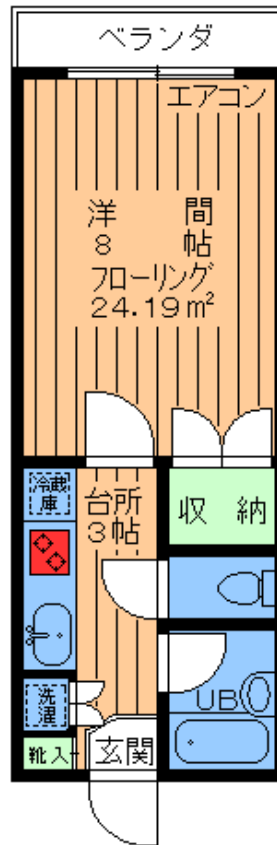

賃料 **78,000円**

★礼金ゼロ!!★

・賃貸コーポ・

◆ガス2口システムキッチン◆  
◆洗濯機置が丸見えになりません◆

★モニター付オートロック★

雑費 **0円**

- 使い易いバス・トイレ別! 広~い洋間8帖! -

専有  
24.19㎡

東急田園都市線

桜新町 駅徒歩7分

・1K・

・コンビニ・スーパー至近! 閑静住宅街!

・安心の女性限定! 屋根付き駐輪場!

・南向き! 日当良好! 奥行きのある収納です!

■物件概要■

- ・所在地/世田谷区新町2丁目
- ・構造/軽量鉄骨造 2階建1階部分
- ・築年月/1997年3月
- ・募集/単身者(女性)限定
- ・入居/即入居可
- 設備・仕様■
- ・TVモニター付オートロック
- ・エアコン
- ・ガス2口
- ・システムキッチン
- ・インターフォン
- ・収納
- ・オールフローリング
- ・シューズBOX
- ・バス・トイレ別
- ・洗濯機置場室内