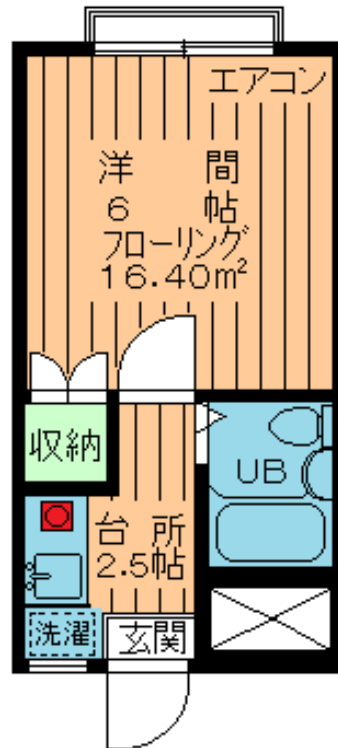

賃料 **53,000**円

雑費 **2,000**円

・新規フローリング・IHキッチン!

- ◆J:COM(CATV)対応◆
- ◆室内洗濯機置場◆
- ◆閑静住宅街◆

・賃貸アパート・

★近隣駐車場賃料2.8万円!近隣バイク置場6千円★

小田急線

経堂 駅徒歩 9分

世田谷線

上町 駅徒歩 13分

宮の坂 駅徒歩 15分

- 所在地/世田谷区桜2丁目
- 構造/木造モルタル造
2階建2階部分
- 築年数/1990年8月
- 入居/即入居可
- 募集/単身者限定

専有 16.40m²

・2階!角部屋!明るいお部屋!

・IK・

- ～・設備・仕様～
- H30.4月交換IHクッキングヒーター
 - H30.4月貼替フローリング
 - エアコン
 - 給湯
 - J:COM(CATV)対応
 - フレッツ光NEXT対応
 - 3点ユニットバストイレ
 - 収納
 - 洗濯機置場室内
 - 自転車1台駐輪可