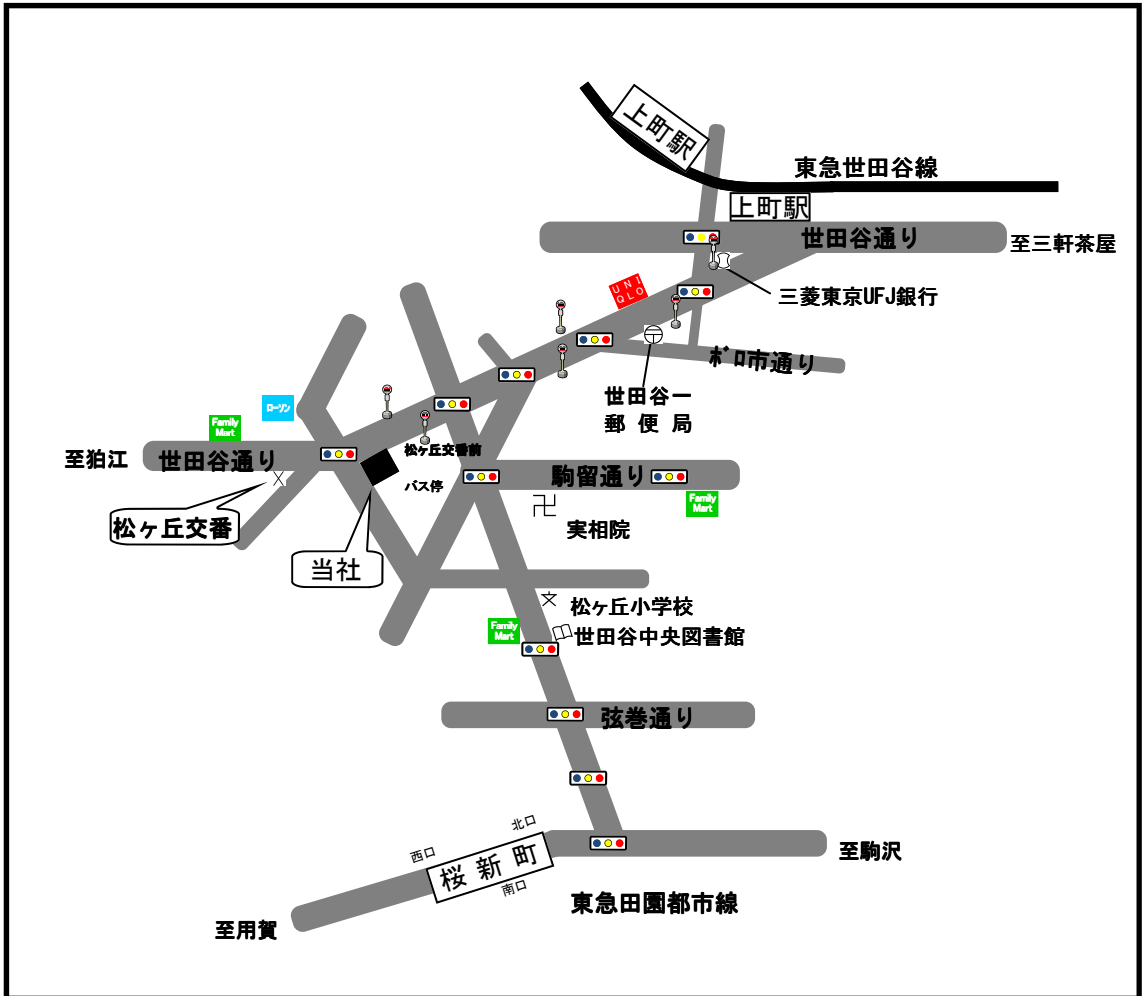

# 当社案内図

## 電車をご利用の場合

東急田園都市線 桜新町駅 徒歩15分

東急世田谷線 上町駅 徒歩6分

## バスをご利用の場合

松ヶ丘交番前バス停 徒歩1分

渋23 渋谷一祖師谷大蔵駅

渋24 渋谷一成城学園前駅西口

渋26 渋谷一調布駅南口

※渋谷駅からバスをご利用の場合、  
のりは、西口バスターミナルになります。