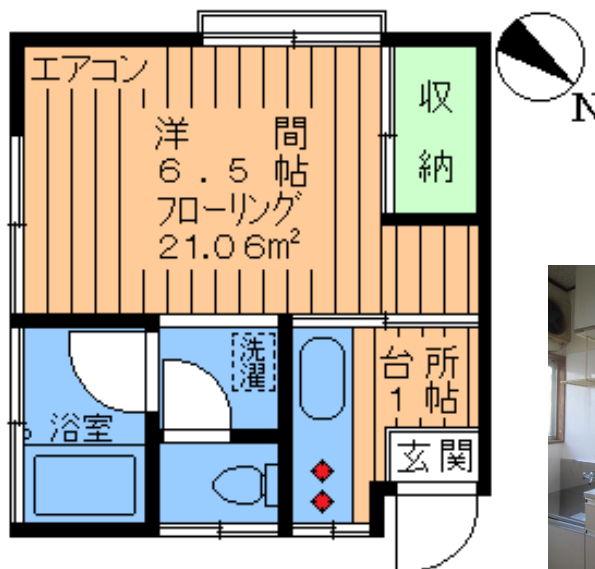

賃料 **58,000** 円

雑費 **2,000** 円

専有
21.06㎡

- 使いやすいバス・トイレ別！ -

・賃貸アパート・

- ◆ ゆったり 21㎡ ◆
- ◆ インターネット対応 ◆
- ◆ コンビニ・スーパー至近 ◆
- ◆ 洗濯機置場室内! 脱衣所 ◆
- ◆ 南西角部屋! 2面採光 ◆
- ◆ 明るいお部屋です ◆

東急田園都市線

駒沢大学 駅徒歩 **10** 分

東急世田谷線

松陰神社前 駅徒歩 **6** 分

★今回、新規フローリング、流し台、
新規浴室給湯、浴槽、湯沸し器★

・1K・

～・設備・仕様～

- エアコン
- 浴室新規給湯・浴槽
- フレッツ光
- 新規フローリング
- 新規流し台
- 新規湯沸し器
- ガス2口設置タイプ
- 収納
- バス・トイレ別
- 洗濯機置場室内

- 所在地/世田谷区弦巻1丁目
- 構造/木造2階建1階部分
- 築年月/1982年4月築
- 全面改築/2017年12月
- 募集/単身者限定