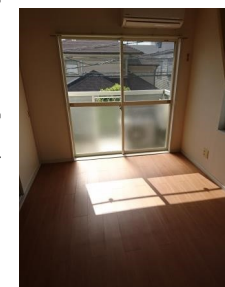

祖師谷大蔵駅徒歩**3分**

専有
16.20㎡
+
ロフト

★新規フローリング・IHキッチン★

・2階!角部屋!日当良好!
・コンビニ・スーパー至近!

- ～・設備・仕様～
- エアコン
 - 光ファイバー
 - ロフト付き
 - 新規IHキッチンヒーター
 - ミニ冷凍・冷蔵庫残置
 - 新規フローリング
 - 収納
 - 洗濯機置場
 - 3点ユニットバストイレ
 - 専用ベランダ
 - シューズBOX
 - 専用駐輪場
 - 専用ダストBOX