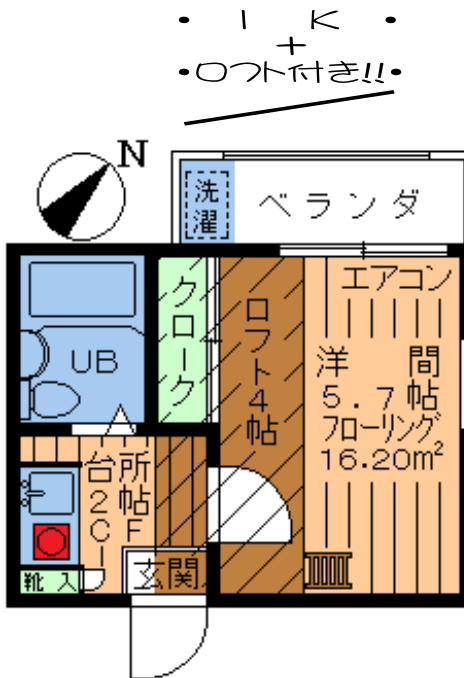

賃料 **52,000** 円

雑費 **2,000** 円

・賃貸アパート・

★人気のロフト付★

★礼金ゼロ!!★

★インターネット対応★

★駅・商店街至近!!★

小田急線

祖師谷大蔵駅徒歩**3分**

専有
16.20㎡
+
ロフト

★新規フローリング・IHキッチン★

・2階!角部屋!日当良好!
・コンビニ・スーパー至近!

- ～・設備・仕様～
- エアコン
 - 光ファイバー
 - ロフト付き
 - 新規IHキッチンヒーター
 - ミニ冷凍・冷蔵庫残置
 - 新規フローリング
 - 収納
 - 洗濯機置場
 - 3点ユニットバストイレ
 - 専用ベランダ
 - シューズBOX
 - 専用駐輪場
 - 専用ダストBOX