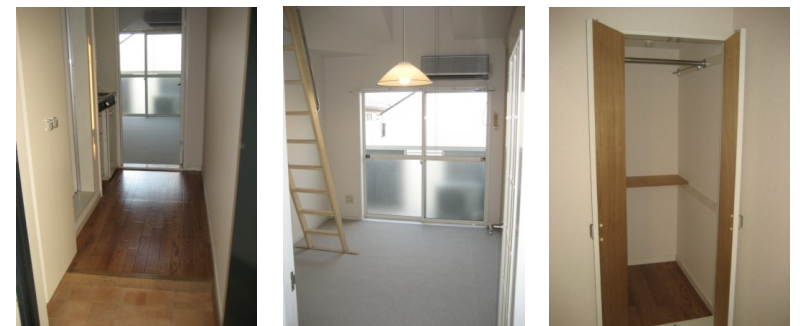

確認No. **S059**

お問合せ・お申込
東京都知事(4)第76576号
あさひ地所株式会社

〒154-0016 東京都世田谷区弦巻5丁目16番11号

Tel 03(3426)9101(代)

<http://asahijisyo.jp/>

- ■取引態様
  専任媒介
- ■手数料
  客付100% 借主100%