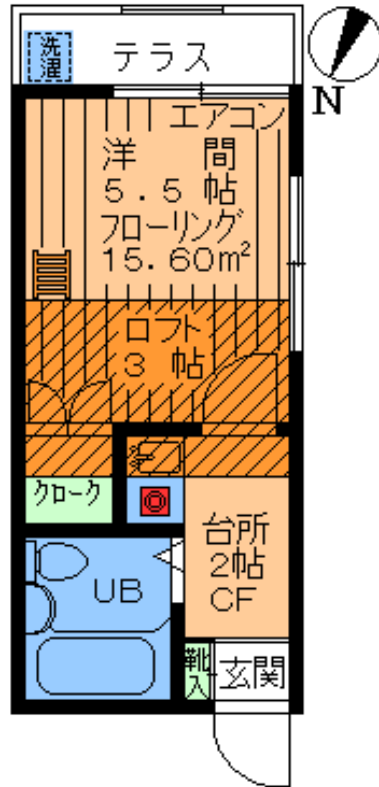

賃料 **50,000**円

雑費 **2,000**円

専有  
15.60㎡  
+  
ロフト

小田急線

祖師谷大蔵 駅徒歩**3**分

- ・所在地/世田谷区祖師谷1丁目
- ・構造/木造モルタル造2階建1階部分
- ・築年月/1990年8月築
- ・入居/1月上旬入居
- ・募集/単身者限定

★インターネット対応★

1K+ロフト

★閑静住宅街で住環境良好★

- ◆人気のロフト◆
- ◆光ファイバー◆
- ◆冷蔵庫残置◆
- ◆1階東南角部屋◆

★礼金ゼロ★

★駅・商店街至近★

★コンビニ・スーパー至近★

礼金0ヶ月 敷金1ヶ月

※図面と現況が異なる場合は、現況優先とさせていただきます。

※家財保険に加入して頂きます。