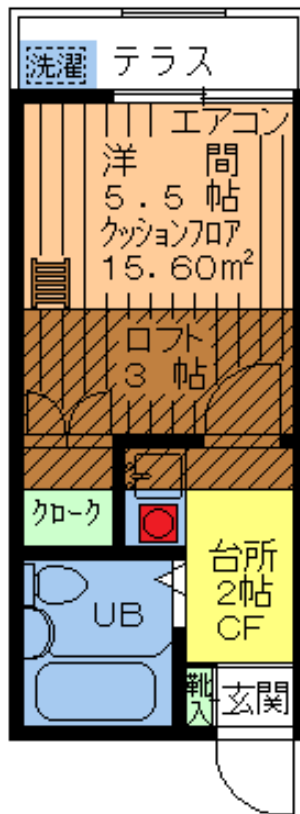

賃料 **50,000**円

雑費 **2,000**円

専有
15.60㎡
+
ロフト

小田急線

祖師谷大蔵 駅徒歩**3**分

- ■所在地/世田谷区祖師谷1丁目
- ■構造/木造モルタル造2階建1階部分
- ■築年月/1990年8月築
- ■募集/単身者限定
  (学生又は若い方)
- ■入居/即入居可

1K+ロフト

★インターネット対応★

★閑静住宅街で住環境良好★

礼金0ヶ月 敷金1ヶ月

※図面と現況が異なる場合は、現況優先とさせていただきます。

★礼金ゼロ!!★

- ◆人気のロフト◆
- ◆新規IHクッキングヒーター◆
- ◆光ファイバー対応◆
- ◆冷凍庫付冷蔵庫残置有◆

・賃貸アパート・

★駅・商店街至近★