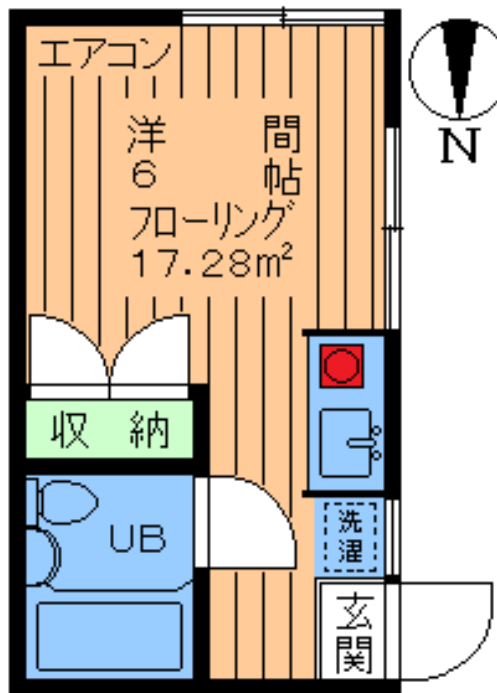

東急田園都市線

駒沢大学 駅徒歩23分

桜新町 駅徒歩23分

東急世田谷線

松陰神社前 駅徒歩7分

- 追炊き機能付きオートバス! -

専有
17.28㎡

・南西角部屋! 日当良好です!

- ～・設備・仕様～
- エアコン(H25新規)
 - 追炊き機能付きオートバス
 - BSアンテナ
 - IHクッキングヒーター
 - オールフローリング
 - 収納
 - 洗濯機置場室内
 - 2面採光
 - 3点ユニットバストイレ
 - 自転車1台可

礼金1ヶ月 敷金1ヶ月

※図面と現況が異なる場合は、現況優先とさせていただきます。

※家財保険に加入して頂きます。

確認No. S274

お問合せ・お申込