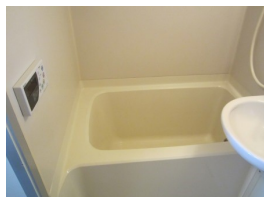

- ～・設備・仕様～
- エアコン(H25新規)
 - 追炊き機能付きオートバス
 - BSアンテナ
 - IHクッキングヒーター
 - オールフローリング
 - 収納
 - 洗濯機置場室内
 - 2面採光
 - 3点ユニットバストイレ
 - 自転車1台可

礼金1ヶ月 敷金1ヶ月

※図面と現況が異なる場合は、現況優先とさせていただきます。

※家財保険に加入して頂きます。

確認No. S274

お問合せ・お申込