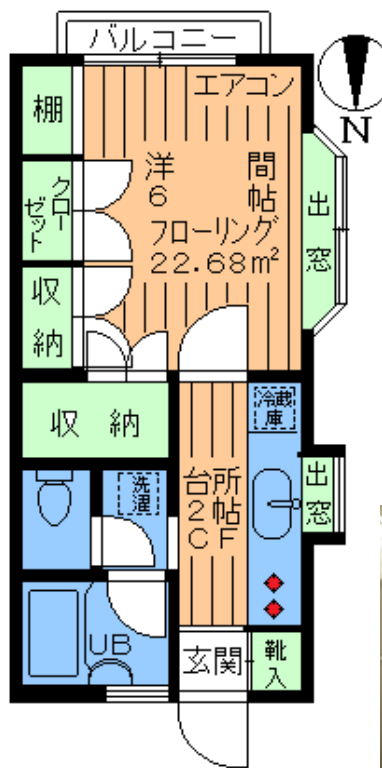

賃料 **67,000**円

雑費 **0**円

- ◆人気の出窓!◆
- ◇インターネット対応◇
- ◆洗濯機置場室内◆
- ◇オールフローリング◇
- ◆南面専用バルコニー◆
- ◇ゆったり22㎡◇
- ◆脱衣所あります◆

- 所在地/世田谷区砧1丁目
- 構造/木造2階建2階部分
- 築年月/平成元年2月築
- 募集/単身者限定
- 入居/即入居可

★バス・トイレ別!★

専有
22.68㎡

・I・K・

・南西角部屋!2面採光!日当良好!
・たっぷり壁面収納+収納!

・賃貸アパート・

小田急線

祖師ヶ谷大蔵 駅徒歩**14**分

千歳船橋 駅徒歩**19**分

成城学園前 駅徒歩**24**分

バス停

砧 町 徒歩**8**分

～・設備・仕様～

- エアコン
- ガス2口設置タイプ
- フレッツ光ネクスト
- オールフローリング
- 収納+壁面収納
- 洗濯機置場室内・脱衣所
- バス・トイレ別
- 出窓
- 専用バルコニー
- シューズBOX

礼金1ヶ月 敷金1ヶ月

※図面と現況が異なる場合は、現況優先とさせていただきます。

※家財保険に加入して頂きます。

確認No. W227

お問合せ・お申込

〒154-0016 東京都世田谷区弦巻5丁目16番11号