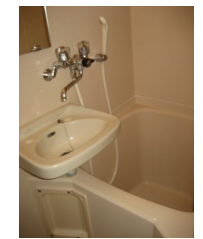

※図面と現況が異なる場合は、現況優先とさせていただきます。

- ◆ウォシュレットトイレ◆
- ◆ゆつたり22㎡◆
- ◆2階! 東南角部屋◆
- ◆2面採光! 日当良好◆

・賃貸アパート・

★礼金ゼロ★

・大学生限定・

バス・トイレ別! 洗濯機置場室内! 脱衣所あります!・

・インターネット対応! オールフローリング!・

- 駒沢公園・駒沢大学・コンビニ至近! 閑静住宅街! -

専有 **22.35**㎡

・LDK・

- ～・設備・仕様～
- エアコン
 - ウォシュレットトイレ (H29新規)
 - フレッツ光
 - ガス2口設置タイプ
 - オールフローリング
 - 収納
 - 洗濯機置場室内
 - 脱衣所
 - バス・トイレ別
 - シューズBOX
 - 自転車1台駐輪可

※家財保険に加入して頂きます。

確認No. **W013**

お問合せ・お申込

東京都知事 (4) 第76576号