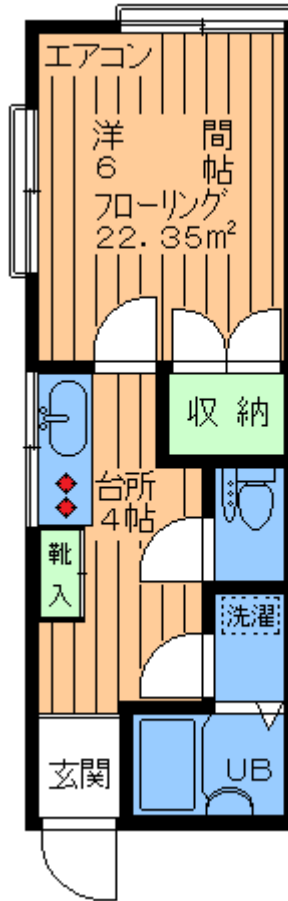

賃料 **65,000**円

雑費 **1,000**円

東急田園都市線

駒沢大学 駅徒歩**14**分

東急田園都市線

桜新町 駅徒歩**16**分

- 所在地 / 世田谷区駒沢4丁目
- 構造 / 木造2階建2階部分
- 築年月 / 1990年2月築
- 入居 / 即入居可
- 募集 / 単身者限定 (大学生限定)

敷金**1ヶ月**

※図面と現況が異なる場合は、現況優先とさせていただきます。

- ◆ウォシュレットトイレ◆
- ◆ゆつたり22㎡◆
- ◆2階! 東南角部屋◆
- ◆2面採光! 日当良好◆

・賃貸アパート・

★礼金ゼロ★

・大学生限定・

バス・トイレ別! 洗濯機置場室内! 脱衣所あります!・

・インターネット対応! オールフローリング!・

- 駒沢公園・駒沢大学・コンビニ至近! 閑静住宅街! -

専有 **22.35**㎡

・LDK・

- ～・設備・仕様～
- エアコン
 - ウォシュレットトイレ (H29新規)
 - フレッツ光
 - ガス2口設置タイプ
 - オールフローリング
 - 収納
 - 洗濯機置場室内
 - 脱衣所
 - バス・トイレ別
 - シューズBOX
 - 自転車1台駐輪可

※家財保険に加入して頂きます。

確認No. **W013**

お問合せ・お申込

東京都知事 (4) 第76576号