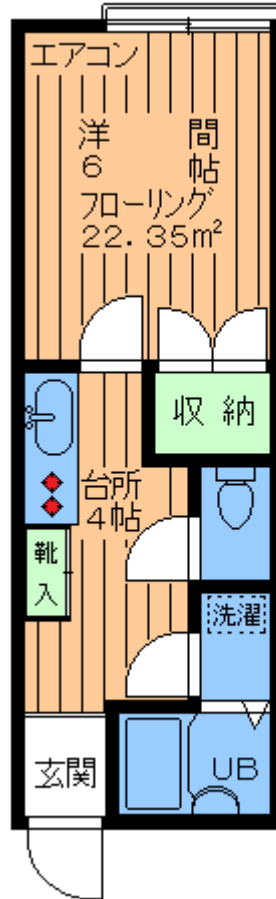

賃料 **63,000** 円

雑費 **2,000** 円

★**大学生限定**★

・IDK・

～・設備・仕様～

- エアコン
- フレッツ光
- ガス2口設置タイプ
- オールフローリング
- 収納
- 洗濯機置場室内
- 脱衣所
- バス・トイレ別
- シューズBOX
- 自転車1台駐輪可

・洗濯機置場室内！脱衣所あります！・

★**礼金ゼロ**★

- ◆ ゆったり22㎡ ◆
- ◆ フレッツ光対応 ◆
- ◆ 1階南向き ◆

専有
22.35㎡

・バス・トイレ別！・

・**賃貸アパート**・

東急田園都市線

駒沢大学 駅徒歩**14**分

東急田園都市線

桜新町 駅徒歩**16**分