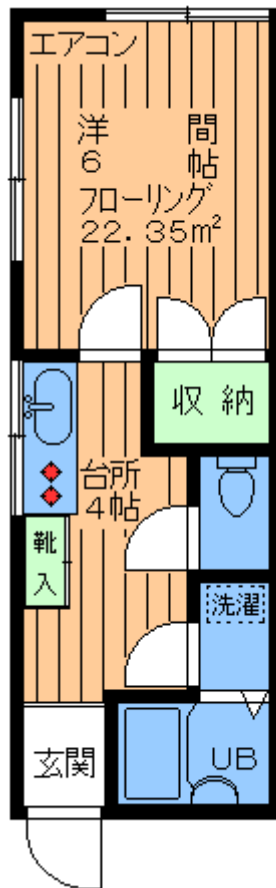

賃料 **63,000** 円

雑費 **2,000** 円

大学生限定

・IDK・

専有
22.35㎡

～設備・仕様～

- 新規エアコン
- フレッツ光
- ガス2口設置タイプ
- オールフローリング
- 収納
- 洗濯機置場室内
- 脱衣所
- バス・トイレ別
- シューズBOX

敷金1ヶ月

※図面と現況が異なる場合は、現況優先とさせていただきます。

※家財保険に加入して頂きます。

★礼金ゼロ★

- ◆ ゆつたり22㎡ ◆
- ◆ フレッツ光対応 ◆
- ◆ 1階南向き ◆

洗濯機置場室内！脱衣所あります！

N

バス・トイレ別！

東急田園都市線

駒沢大学 駅徒歩**14**分

東急田園都市線

桜新町 駅徒歩**16**分

- 駒沢公園・駒沢大学・コンビニ至近！閑静住宅街！ -

- ・所在地／世田谷区駒沢4丁目
- ・構造／木造2階建1階部分
- ・築年月／1990年2月築
- ・入居／3月下旬
- ・募集／大学生限定

確認No. **W121**

お問合せ・お申込

東京都知事(4)第76576号