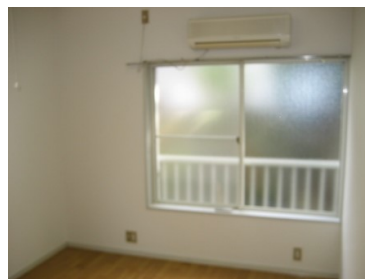

- ・所在地／世田谷区駒沢4丁目
- ・構造／木造2階建1階部分
- ・築年月／1990年2月築
- ・入居／3月下旬
- ・募集／大学生限定

確認No. **W121**

お問合せ・お申込

東京都知事(4)第76576号

あさひ地所株式会社

〒154-0016 東京都世田谷区弦巻5丁目16番11号

Tel 03(3426)9101(代)

<http://asahijisyo.jp/>

- ■取引態様
  一般媒介
- ■手数料
  借主100% 客付100%