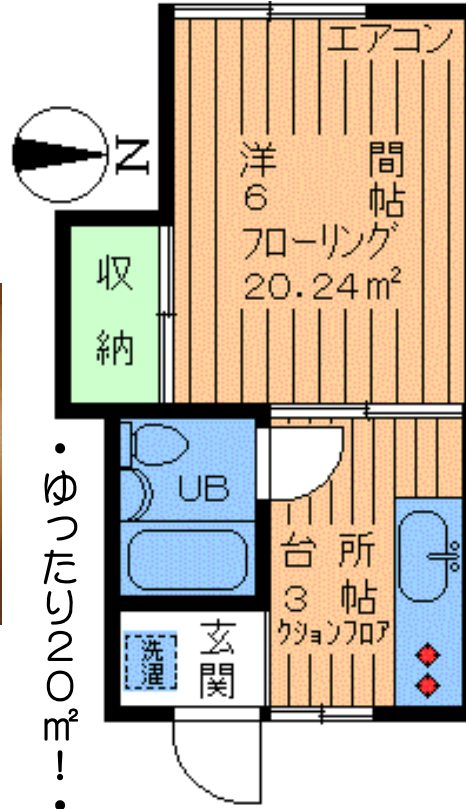

賃料 **53,000** 円

雑費 **2,000** 円

- 所在地 / 世田谷区世田谷1丁目
- 構造 / 木造モルタル造
2階建1階部分
- 築年月 / 昭和57年3月築
- 入居 / 即入居可
- 募集 / 単身者限定

礼金1ヶ月 敷金1ヶ月

※図面と現況が異なる場合は、現況優先とさせていただきます。※家財保険に加入して頂きます。

★洗濯機置場室内★

★セブンイレブン徒歩2分★

★大学迄自転車通学可★

専有
20.24㎡

・コンビニ・スーパー!・総合病院・商店街至近で生活便利!

・賃貸アパート・

東急世田谷線

世田谷 駅徒歩 **3**分

東急田園都市線

駒沢大学 駅徒歩 **17**分

・IK・