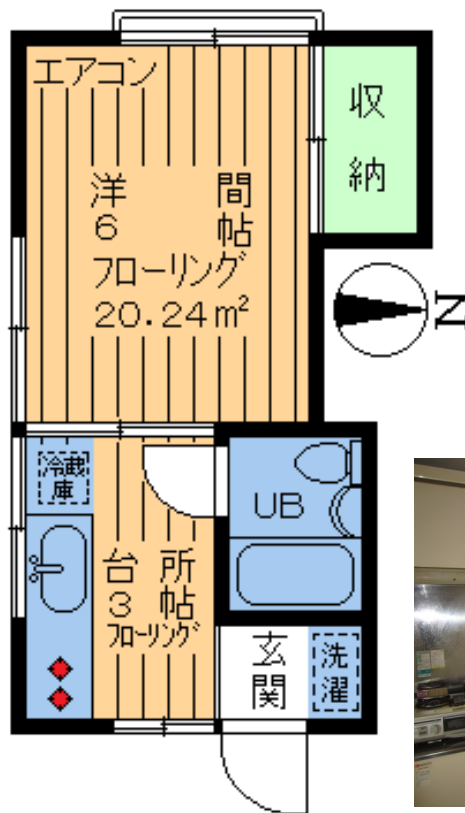

賃料 **56,000** 円

雑費 **2,000** 円

専有
20.24㎡

- ◆ 南西角部屋 ◆
- ◆ 2面採光! 日当良好 ◆
- ◆ ゆつたり 20㎡ ◆
- ◆ 洗濯機置場室内 ◆

・賃貸アパート・

東急田園都市線

駒沢大学 駅徒歩 **17** 分

東急世田谷線

世田谷 駅徒歩 **3** 分

松陰神社前 駅徒歩 **6** 分

上町 駅徒歩 **5** 分

・今回、台所新規フローリング!! ・

・ 駅・コンビニ・スーパー至近! ・

・IK・

■ 設備・仕様 ■

- エアコン
- Bフレッツ
- ガス2口設置タイプ
- 収納
- 洋間フローリング
- 3点ユニットバストイレ
- 洗濯機置場室内
- 専用駐輪場