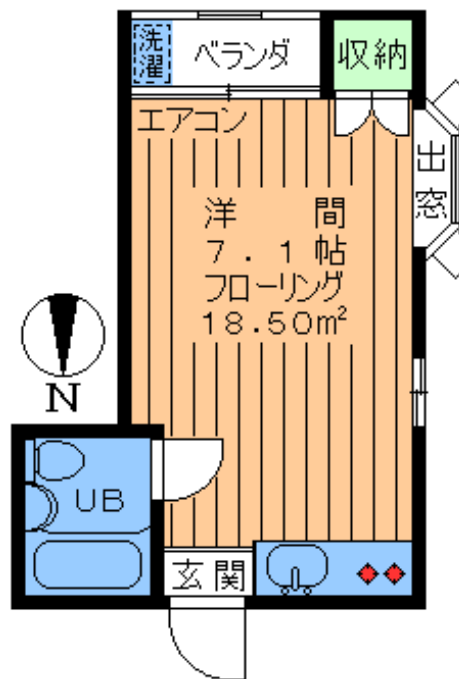

賃料 **60,000**円

雑費 **3,000**円

- ◆人気の出窓付き◆
- ◆オールフローリング◆
- ◆フレッツ光ネクスト◆
- ◆閑静住宅街◆

東急田園都市線

池尻大橋 駅徒歩 **8**分

東急田園都市線

三軒茶屋 駅徒歩 **9**分

★南西角部屋!2面採光!★

★原付バイク賃料2,000円★

★渋谷駅まで徒歩35分★

専有
18.50㎡

・ナビ・スーパー・郵便局あり!

～・設備・仕様～

- エアコン
- フレッツ光ネクスト
- ガス2口設置タイプ
- 収納
- 専用ベランダ
- 出窓
- 洗濯機置場
- 3点ユニットバストイレ
- オールフローリング

礼金1ヶ月 敷金1ヶ月

※図面と現況が異なる場合は、現況優先とさせていただきます。