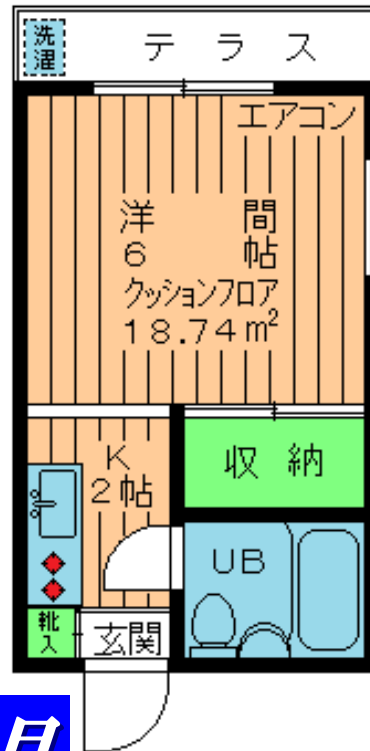

# 賃料 60,000円

# 雑費 0円

- 所在地/世田谷区弦巻2丁目
- 構造/木造2階建2階部分
- 築年月/1991年3月築
- 募集/単身者限定
- 入居/即入居可

・西北角部屋！2面採光！日当良好！

- インターネット対応!! -

- ◆ 洋間で美室 ◆
- ◆ 閑静住宅街 ◆
- ◆ スーパー至近 ◆
- ◆ ガスキッチン ◆

## ・賃貸アパート・

東急田園都市線

駒沢大学 駅徒歩12分

東急田園都市線

桜新町 駅徒歩9分

専有  
18.74m<sup>2</sup>

- ～・設備・仕様～
- エアコン
  - Bフレッツ
  - ガス2口設置タイプ
  - オールフローリング調CF
  - 2面採光
  - 洗濯機置場
  - 収納
  - 3点ユニットバストイレ
  - シューズBOX
  - 駐輪場