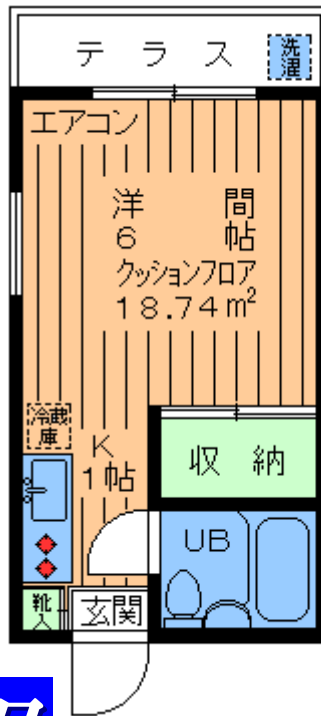

賃料 60,000円

雑費 0円

- 所在地/世田谷区弦巻2丁目
- 構造/木造2階建2階部分
- 築年月/1991年3月築
- 募集/単身者限定
- 入居/即入居可

・東北角部屋！2面採光！日当良

専有
18.74m²

- インターネット対応!! -

- ◆ 洋間で美室 ◆
- ◆ 閑静住宅街 ◆
- ◆ スーパー至近 ◆
- ◆ ガスキッチン ◆

・賃貸アパート・

東急田園都市線

駒沢大学 駅徒歩12分

東急田園都市線

桜新町 駅徒歩9分

～・設備・仕様～

- エアコン
- Bフレッツ
- ガス2口設置タイプ
- オール
フローリング調CF
- 2面採光
- 洗濯機置場
- 収納
- 3点ユニット
バストイレ
- シューズBOX
- 駐輪場

礼金1ヶ月 敷金1ヶ月

※図面と現況が異なる場合は、現況優先とさせていただきます。