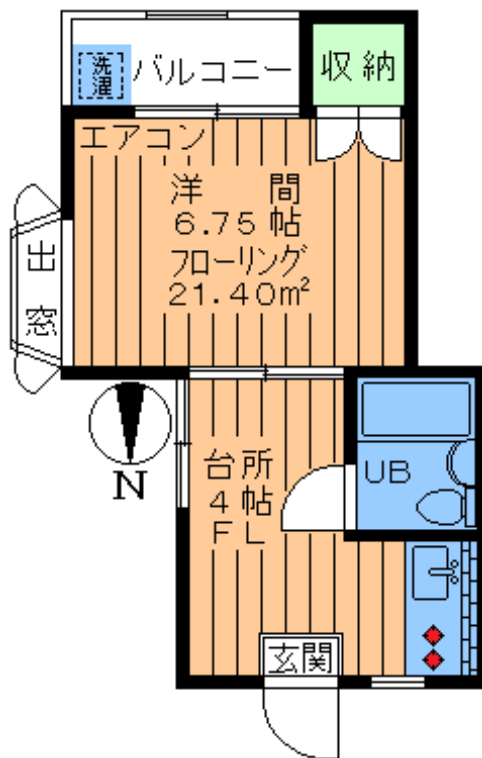

豪徳寺駅徒歩**15分**

バイク1台相談可

～・設備・仕様～

- エアコン
- J:COM(CATV)
- ガス2口設置タイプ
- オールフローリング
- 収納
- 洗濯機置場
- 出窓
- 専用バルコニー
- 3点ユニット  
バストイレ
- 専用ゴミBOX
- 駐輪場

専有  
21.40㎡

・2階！東南角部屋！日当良好！人気の出窓！

・1K・

- 所在地/世田谷区桜1丁目
- 構造/木造2階建2階部分
- 築年月/1989年1月築
- 募集/単身者限定