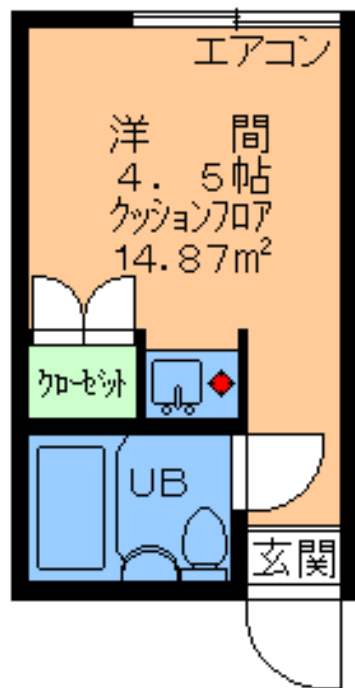

賃料 **50,000円**

雑費 **0円** ・1R・

★学生限定★

- ◆2階!南向き!日当良好◆
- ◆2駅利用の好立地◆
- ◆ガスキッチン◆

・コンビニ・公園・商店街至近!・

・賃貸アパート・

東急田園都市線

駒沢大学 駅徒歩**10分**

桜新町 駅徒歩**8分**

- 所在地/世田谷区駒沢3丁目
- 構造/木造モルタル造
2階建2階部分
- 築年月/1981年1月築
- 募集/単身者(学生)限定

・閑静住宅街で住環境良好です!・

・インターネット対応!

専有
14.87m²

～・設備・仕様～

- エアコン
- フレッツ光
- ガス1口設置タイプ
- 収納
- オール
フローリング調CF
- 3点ユニットバストイレ
- 自転車1台可

礼金1ヶ月 敷金1ヶ月