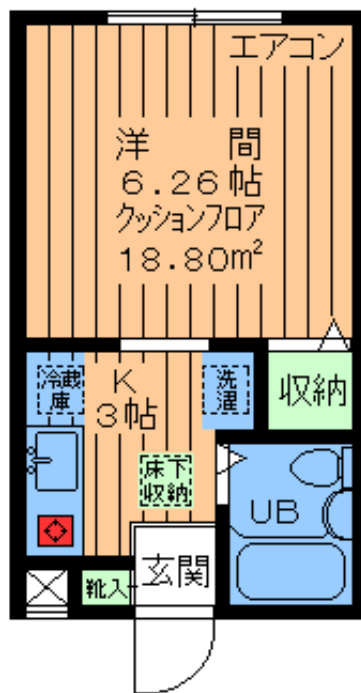

- ～・設備・仕様・～
- エアコン
 - 光ファイバー
 - ガスロ
 - システムキッチン
 - 収納
 - 床下収納
 - 洗濯機置場室内
 - 3点ユニットバストイレ
 - 新規オールフローリング
 - 新規クロス
 - インターフォン
 - シューズBOX
 - 駐輪場

礼金1ヶ月 敷金1ヶ月

※図面と現況が異なる場合は、現況優先とさせていただきます。

※家財保険に加入して頂きます。

確認No. **W309**