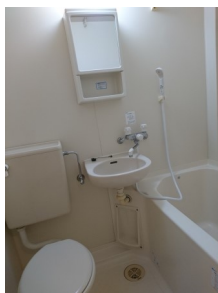

- ～・設備・仕様・～
- エアコン
 - 光ファイバー
 - ガスロ
 - システムキッチン
 - 収納
 - 床下収納
 - 洗濯機置場室内
 - 3点ユニットバストイレ
 - 新規オールフローリング
 - 新規クロス
 - インターフォン
 - シューズBOX
 - 駐輪場

礼金1ヶ月 敷金1ヶ月

※図面と現況が異なる場合は、現況優先とさせていただきます。

※家財保険に加入して頂きます。

確認No. **W309**