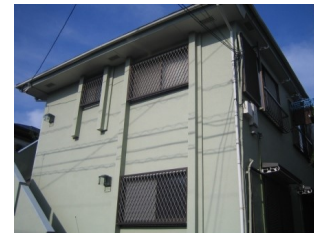

賃料 **65,000**円

雑費 **2,000**円

★安心の女性限定★

- ◆ 東南角部屋! 2面採光! ◆
- ◆ 洋間フローリング! ◆
- ◆ バス・トイレ別!! ◆

・賃貸アパート・

東急田園都市線

駒沢大学駅徒歩**5**分

東急田園都市線

三軒茶屋駅徒歩**18**分

東急世田谷線

松陰神社前駅徒歩**15**分

・IK・

- 所在地/世田谷区上馬4丁目
- 構造/木造2階建1階部分
- 築年月/昭和62年1月築
- 募集/単身者(女性)限定
- 入居/即入居可

専有
19.84㎡

・駅・コンビニ・スーパー近!

・閑静住宅街で住環境良好です!・