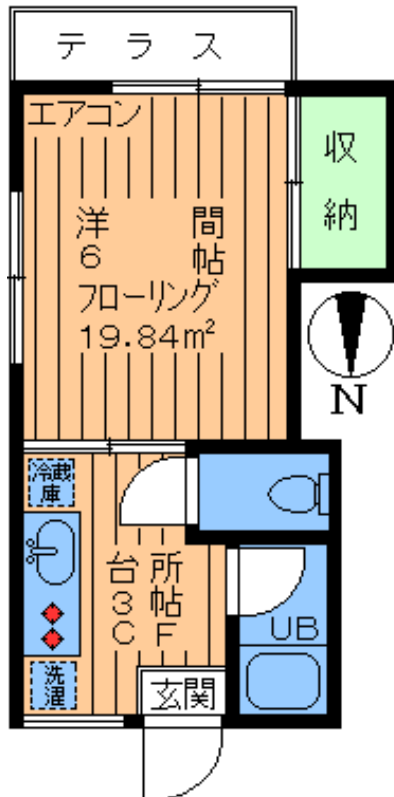

賃料 **65,000**円

雑費 **2,000**円

★安心の女性限定★

- ◆ 東南角部屋! 2面採光! ◆
- ◆ 洋間フローリング! ◆
- ◆ バス・トイレ別!! ◆

・賃貸アパート・

東急田園都市線

駒沢大学駅徒歩**5**分

東急田園都市線

三軒茶屋駅徒歩**18**分

東急世田谷線

松陰神社前駅徒歩**15**分

・IK・

- 所在地/世田谷区上馬4丁目
- 構造/木造2階建1階部分
- 築年月/昭和62年1月築
- 募集/単身者(女性)限定
- 入居/即入居可

専有
19.84㎡

・駅・コンビニ・スーパー近!

・閑静住宅街で住環境良好です!・

～・設備・仕様～

- TVモニター付きインターフォン
- エアコン
- フレッツ光ネクスト
- ガス2口設置タイプ
- 収納
- 専用テラス
- バス・トイレ別
- 洗濯機置場室内
- 自転車1台駐輪可

確認No. **R216**

※図面と現況が異なる場合は、現況優先とさせていただきます。

※家財保険に加入して頂きます。

お問合せ・お申込

〒154-0016 東京都世田谷区弦巻5丁目16番11号

東京都知事(4)第76576号
あさひ地所株式会社