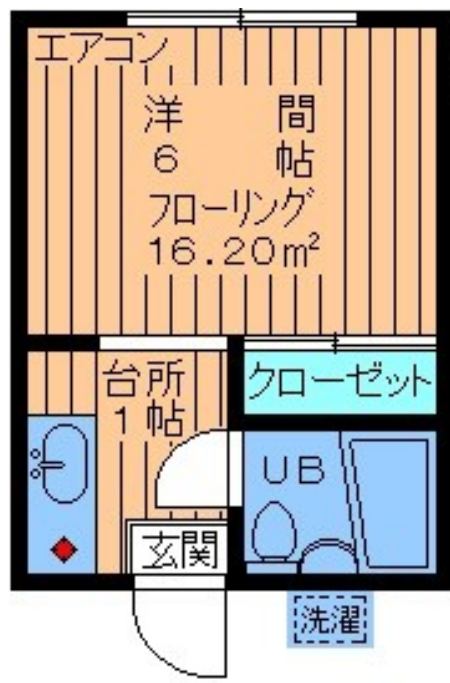

賃料 **45,000** 円

雑費 **1,000** 円

東急田園都市線
桜新町 駅徒歩**10**分

東急世田谷線
上町 駅徒歩**6**分

- 所在地/世田谷区弦巻3丁目
- 構造/木造2階建1階部分
- 募集/単身者(女性)限定

・コンビニ・スーパー・スポーツクラブ至近！・

★安心の女性限定★

- ◆中央図書館徒歩3分◆
- ◆閑静住宅街◆

・賃貸アパート・

★インターネット対応★

・I K・

N
・男性の出入り不可です！・

専有
16.20m²

- ～・設備・仕様～
- エアコン
 - ガス2口設置タイプ
 - 収納
 - ついつつ光
 - 専用バルコニー
 - 洗濯機置場室内
 - 3点ユニットバストイレ
 - 自転車1台可

礼金1ヶ月 敷金1ヶ月

※図面と現況が異なる場合は、現況優先とさせていただきます。