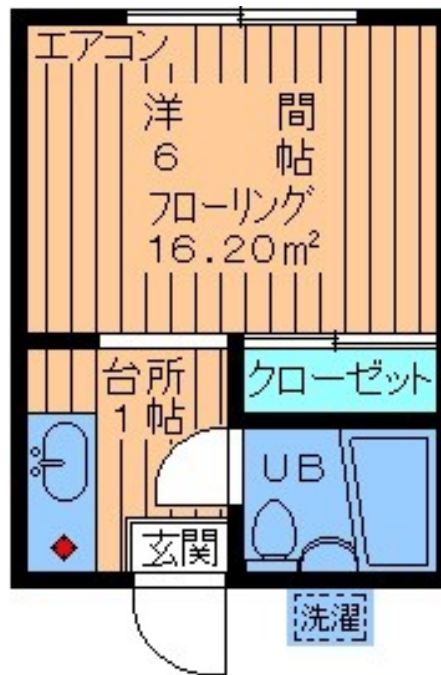

賃料 **45,000** 円

雑費 **1,000** 円

★礼金ゼロ!!★

◆中央図書館徒歩3分◆  
◆閑静住宅街◆

★インターネット対応★

- コンビニ・スーパー・スポーツクラブ至近! -

★安心の女性限定★

東急田園都市線

桜新町 駅徒歩**10**分

東急世田谷線

上町 駅徒歩**6**分

・I K・

N

・男性の出入り不可です!・

専有  
16.20m<sup>2</sup>

～・設備・仕様・～