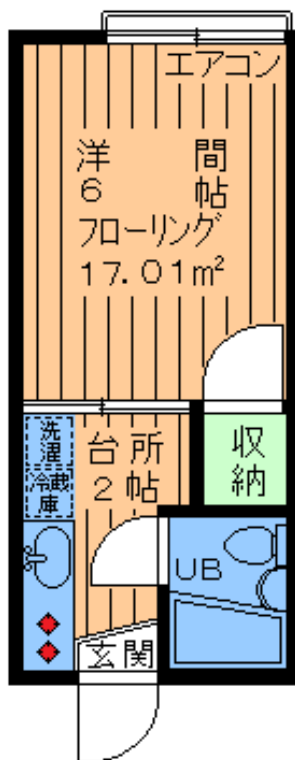

賃料 **50,000**円

雑費 **2,000**円

★インターネット無料!★

・賃貸アパート・

- ◆南向き! 明るいお部屋! ◆
- ◇イッツコム(CATV)対応◇
- ◆洗濯機置場室内◆

東急世田谷線

世田谷 駅徒歩2分

上町 駅徒歩5分

松陰神社前 駅徒歩7分

東急田園都市線

駒沢大学 駅徒歩18分

- 所在地/世田谷区世田谷1丁目
- 構造/木造モルタル造2階建
1階部分
- 築年月/1980年1月築
- 改築年月/2017年6月
- 募集/単身者限定

・新規エアコン・流し台・フローリング!・

専有
17.01㎡

IK

・駅・コンビニ・スーパー! 各種病院至近!

・全面改築済み! 美室!

～・設備・仕様～

- 新規エアコン
- 新規流し台
- イッツコム(CATV)
- 新規オールフローリング
- 収納
- 洗濯機置場室内
- 3点ユニットバストイレ
- 自転車1台駐輪可

礼金1ヶ月 敷金1ヶ月

※図面と現況が異なる場合は、現況優先とさせていただきます。

※家財保険に加入して頂きます。

確認No. W224

お問合せ・お申込