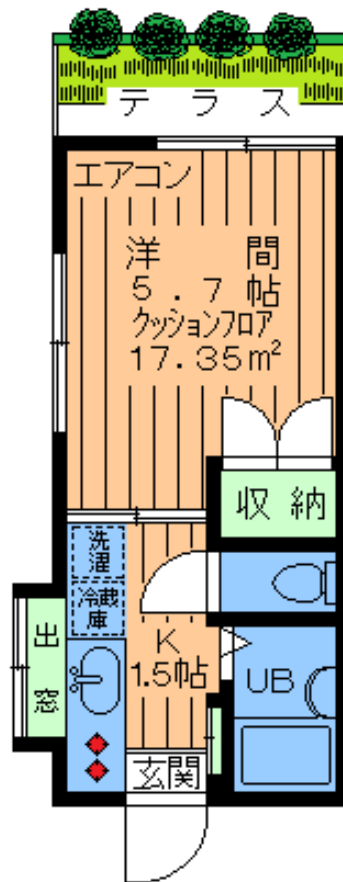

賃料 **53,000**円

雑費 **0**円 ・1K・

★バス・トイレ別!★

- ◆ 人気の出窓! ◆
- ◇ インターネット対応 ◇
- ◆ 洗濯機置場室内 ◆

・賃貸アパート・

小田急線

祖師ヶ谷大蔵 駅徒歩**15**分

千歳船橋 駅徒歩**16**分

成城学園前 駅徒歩**24**分

バス停

砧 町 徒歩**8**分

専有
17.35㎡

～設備・仕様～

- エアコン
- ガス2口設置タイプ
- フレツツ光
- オールフローリング調CF
- 収納
- 洗濯機置場室内
- バス・トイレ別
- 出窓
- テラス
- 自転車1台駐輪可

●東南角部屋! 2面採光! 日当良好!
●閉静住宅街で住環境良好!

礼金1ヶ月 敷金1ヶ月

※図面と現況が異なる場合は、現況優先とさせていただきます。

※家財保険に加入して頂きます。

確認No. **W228**

お問合せ・お申込

〒154-0016 東京都世田谷区弦巻5丁目16番11号

東京都知事(4)第76576号
 **あさひ地所株式会社**

Tel **03(3426)9101(代)**

<http://asahijisyo.jp/>