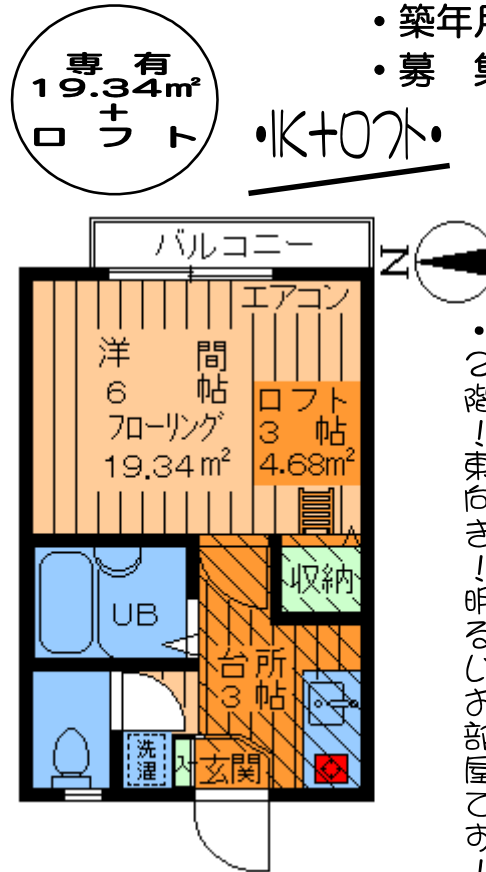

賃料 **65,000** 円

東急田園都市線

桜新町駅徒歩**10**分

東急世田谷線

上町駅徒歩**10**分

管理費 **3,000** 円

★カラーTVモニター付オートロック★

・安心の女性限定！

- ◆人気のロフト付き◆
- ◆バス・トイレ別◆
- ◆ガスシステムキッチン◆
- ◆洗濯機置場室内◆
- ◆BSアンテナ◆

・ワンルーム・スーパー・スポーツクラブ・中央図書館近！閑静住宅街！

- ・所在地/世田谷区弦巻5丁目
- ・構造/木造2階建2階部分
- ・築年月/1997年3月築
- ・募集/単身者(女性)限定

～・設備・仕様～

- カラーTVモニター付オートロック
- エアコン
- BSアンテナ
- ロフト
- ガスシステムキッチン
- インターフォン
- オールフローリング
- 収納
- 洗濯機置場室内
- 脱衣所
- バス・トイレ別
- シューズBOX
- シャッター
- 駐輪場