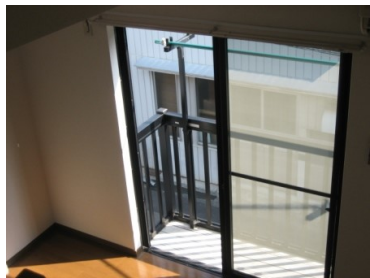

- ◆人気のロフト付き◆
- ◆バス・トイレ別◆
- ◆ガスシステムキッチン◆
- ◆洗濯機置場室内◆
- ◆BSアンテナ◆

・ワンルーム・スーパー・スポーツクラブ・中央図書館近！閑静住宅街！

- ・所在地/世田谷区弦巻5丁目
- ・構造/木造2階建2階部分
- ・築年月/1997年3月築
- ・募集/単身者(女性)限定

～・設備・仕様～

- カラーTVモニター付オートロック
- エアコン
- BSアンテナ
- ロフト
- ガスシステムキッチン
- インターフォン
- オールフローリング
- 収納
- 洗濯機置場室内
- 脱衣所
- バス・トイレ別
- シューズBOX
- シャッター
- 駐輪場