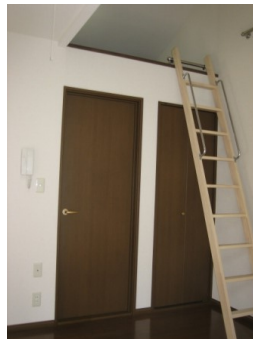

- ◆人気のロフト付き◆
- ◆バス・トイレ別◆
- ◆ガスシステムキッチン◆
- ◆洗濯機置場室内◆
- ◆BSアンテナ◆

・K+O7ト・

・ワンルーム・スーパー・スポーツクラブ・中央図書館近！閑静住宅街！

専有  
19.34㎡  
+  
ロフト

- ・所在地/世田谷区弦巻5丁目
- ・構造/鉄骨造2階建1階部分
- ・築年月/1997年3月築
- ・募集/単身者(女性)限定

～設備・仕様～

- カラーTV
- モニター付オートロック
- エアコン
- BSアンテナ
- ロフト
- ガスシステムキッチン
- オールフローリング
- 収納
- 洗濯機置場室内
- 脱衣所
- バス・トイレ別
- シューズBOX
- シャッター