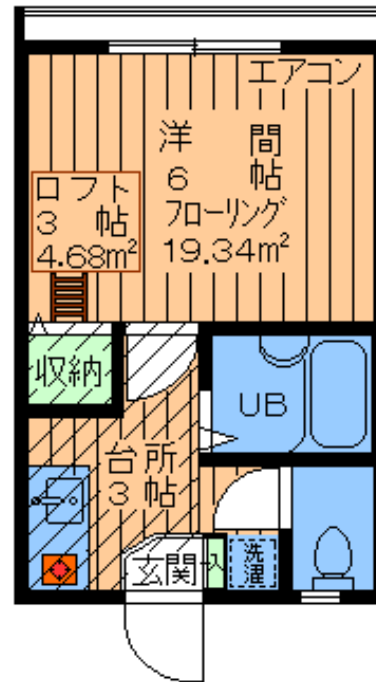

賃料 **65,000** 円

東急田園都市線

桜新町駅徒歩**10**分

東急世田谷線

上町駅徒歩**10**分

管理費 **3,000** 円

★TVモニター付オートロック★

・安心の女性限定！・

- ◆人気のロフト付き◆
- ◆バス・トイレ別◆
- ◆ガスシステムキッチン◆
- ◆洗濯機置場室内◆
- ◆BSアンテナ◆

・K+O7ト・

・ワンルーム・スーパー・スポーツクラブ・中央図書館近！閑静住宅街！

専有  
19.34㎡  
+  
ロフト

- ・所在地/世田谷区弦巻5丁目
- ・構造/鉄骨造2階建1階部分
- ・築年月/1997年3月築
- ・募集/単身者(女性)限定

～設備・仕様～

- カラーTV
- モニター付オートロック
- エアコン
- BSアンテナ
- ロフト
- ガスシステムキッチン
- オールフローリング
- 収納
- 洗濯機置場室内
- 脱衣所
- バス・トイレ別
- シューズBOX
- シャッター

・東向き！南部屋！明るくお部屋です！

礼金1ヶ月 敷金1ヶ月

※図面と現況が異なる場合は、現況優先とさせていただきます。

※家財保険に加入して頂きます。

確認No. **S088**

お問合せ・お申込

東京都知事(4)第76576号

あさひ地所株式会社