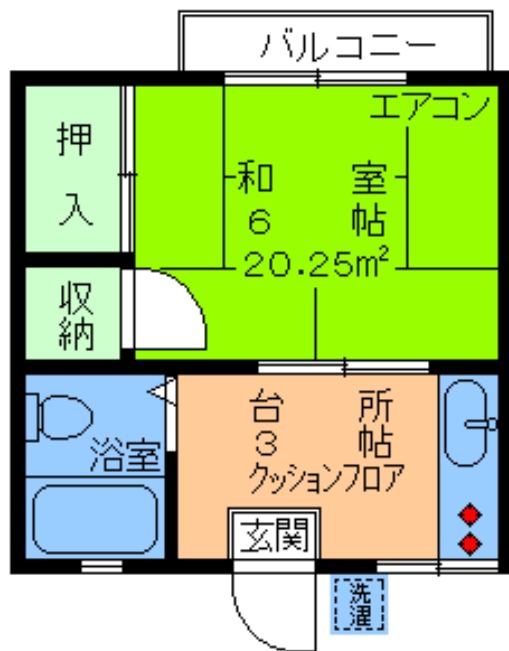

賃料 **58,000円**

雑費 **0円**

専有
20.25㎡
・1K・

・コンビニ・スーパー・複合レジャー施設至近!

- ・所在地/世田谷区桜3丁目
- ・構造/軽量鉄骨造2階建1階部分
- ・築年月/昭和57年1月築
- ・募集/単身者限定
- ・入居/即入居可

- ◆イッツコム!インターネット対応◆
- ◆パナホーム施工◆
- ◆ゆったり20㎡◆
- ◆別貸バイク置場6,000円◆
- ◆別貸駐車場2.8万円◆

・2階!南向き!日当良好!・

N

・たっぷり収納付き!

・賃貸コーポ・

小田急線

経堂 駅徒歩**15分**

東急世田谷線

上町 駅徒歩**10分**