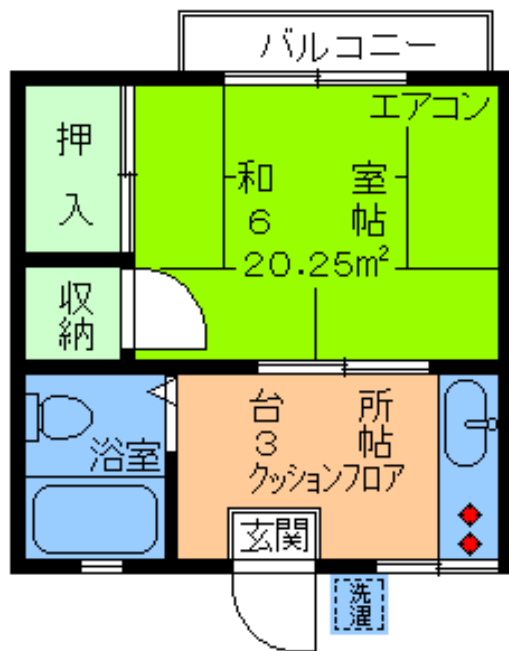

賃料 **58,000円**

雑費 **0円**

専有
20.25㎡
・1K・

・コンビニ・スーパー・複合レジャー施設至近!

- ・所在地/世田谷区桜3丁目
- ・構造/軽量鉄骨造2階建1階部分
- ・築年月/昭和57年1月築
- ・募集/単身者限定
- ・入居/即入居可

- ◆イツコム!インターネット対応◆
- ◆パナホーム施工◆
- ◆ゆつたり20㎡◆
- ◆別貸バイク置場6,000円◆
- ◆別貸駐車場2.8万円◆

小田急線

経堂 駅徒歩**15分**

東急世田谷線

上町 駅徒歩**10分**

・2階!南向き!日当良好!・

・たっぷり収納付き!・

～・設備・仕様～

- エアコン
- イツコム
- プロパンガス・給湯
- 収納
- ガス2口設置タイプ
- ユニットバストイレ
- 洗濯機置場