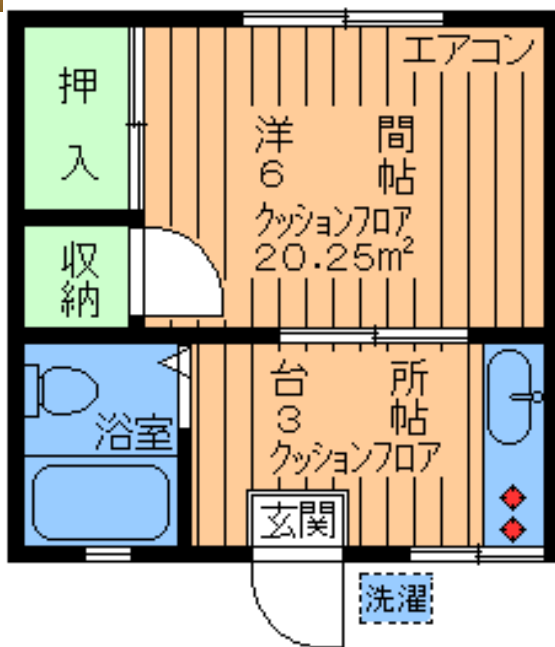

賃料 **56,000円**

雑費 **0円**

専有  
20.25㎡

- 南向きで明るいお部屋です! -

- ◆ ゆったり 20㎡ ◆
- ◆ イッツコム!インターネット対応◆
- ◆ 近隣駐車場 2.8万円 ◆
- ◆ パナホーム施工 ◆
- ◆ たっぴり収納 ◆

・1K・

小田急線

経堂 駅徒歩15分

東急世田谷線

上町 駅徒歩10分

・コンビニ・スーパー・複合レジャー施設至近!

- ～・設備・仕様～
- エアコン
  - イッツコム
  - プロパンガス・給湯
  - 収納
  - ガス2口設置タイプ
  - 3点ユニットバストイレ
  - 洗濯機置場
  - 自転車1台可

礼金1ヶ月 敷金1ヶ月

※図面と現況が異なる場合は、現況優先とさせていただきます。

※家財保険に加入して頂きます。

確認No. R331