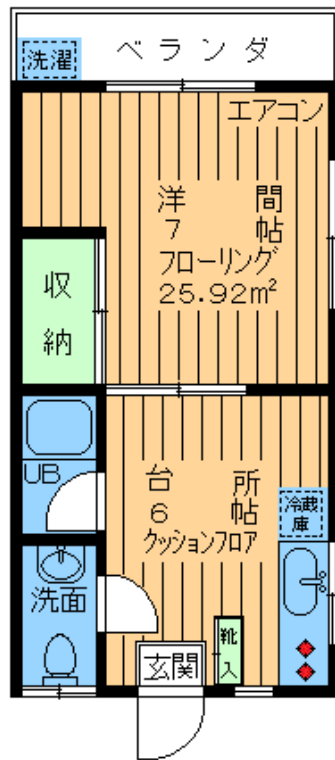

賃料 **65,000**円

雑費 **3,000**円

・DK・

★H25全面改築済み!美室★

- ◆ ゆったり25㎡! ◆
- ◆ バス・トイレ別! ◆
- ◆ 中央図書館至近 ◆
- ◆ スポーツクラブ至近 ◆

・賃貸アパート・

東急田園都市線

桜新町 駅徒歩**12**分

東急世田谷線

上町 駅徒歩**12**分

～・設備・仕様・～

- エアコン
- H25新規流し台
- H25新規UB
- H25新規フローリング
- ガス2口設置タイプ
- 洗面台
- 洗濯機置場
- 収納
- 専用ベランダ
- バス・トイレ別
- シューズBOX
- 自転車1台可

・角部屋!1階ですが日当良好です!・

専有  
25.92㎡

・コンビニ・スーパー・バス停至近!

★閑静住宅街で住環境良好★

- 所在地/世田谷区弦巻5丁目
- 構造/木造モルタル造2階1階部分
- 築年月/1980年1月築
- 全面改/2013年1月済
- 募集/2名入居相談可

礼金1ヶ月 敷金1ヶ月

※図面と現況が異なる場合は、現況優先とさせていただきます。

※家財保険に加入して頂きます。

確認No. R020

お問合せ・お申込

東京都知事(4)第76576号

あさひ地所株式会社