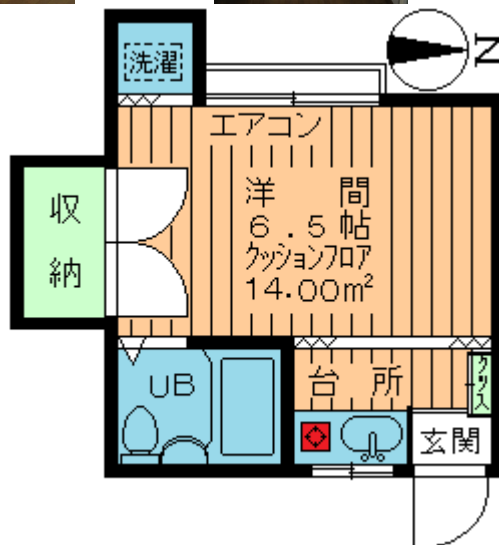

東急田園都市線

世田谷 駅徒歩 **13分**

★最上階!2階!角部屋!美室!★

専有 **18.00㎡**

- 所在地/世田谷区弦巻2丁目
- 構造/木造モルタル造  
2階建2階部分
- 築年月/1994年1月築
- 入居/即入居可
- 募集/単身者限定

・収納スペース・

・ガスシステムキッチン!

・1R・

～・設備・仕様～

- エアコン
- フレッツ光
- ガスシステムキッチン
- BSアンテナ
- 収納
- オールフローリング調CF
- 3点ユニットバストイレ
- 洗濯機置場室内
- シューズBOX
- 自転車駐輪可

礼金1ヶ月 敷金1ヶ月

※図面と現況が異なる場合は、現況優先とさせていただきます。

※家財保険に加入して頂きます。

確認No. **W212**

お問合せ・お申込

東京都知事(4)第76576号  
**あさひ地所株式会社**