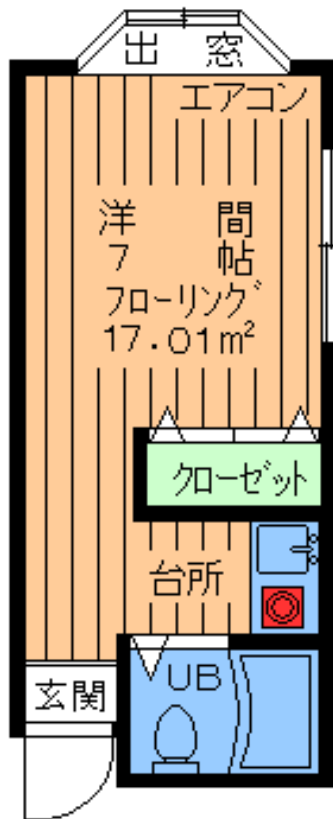

賃料 **53,000**円

雑費 **2,000**円 ・1R・

- ・所在地/世田谷区弦巻4丁目
- ・構造/木造モルタル造2階建2階部分
- ・築年数/1991年1月
- ・入居/即入居可
- ・募集/単身者限定  
(男性限定)

礼金1ヶ月

敷金1ヶ月

近隣駐車場賃料2.8万円

・駅・コンビニ・スーパー近所！

・東急田園都市線 桜新田駅徒歩7分

- ◆ オールフローリング ◆
- ◆ 閑静住宅街 ◆
- ◆ 人気の出窓付き ◆

・2階！角部屋！2面採光！

東急田園都市線

桜新田 駅徒歩 **7**分

～・設備～

- エアコン
- オールフローリング
- 電気キッチン
- 出窓
- ミニ冷蔵庫
- 収納
- 3点ユニットバストイレ
- 敷地内コインランドリー

※図面と現況が異なる場合は、現況優先とさせていただきます。

※家財保険に加入して頂きます。