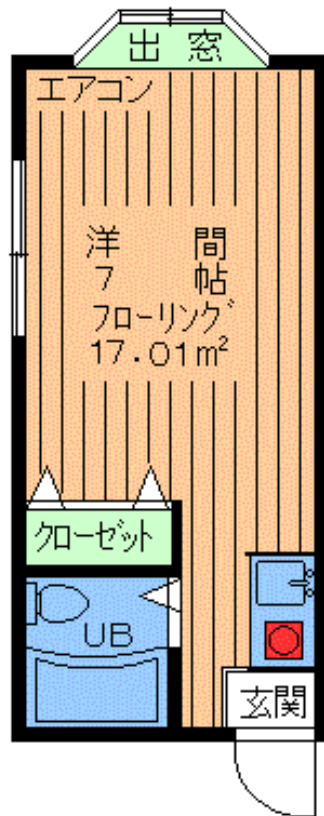

賃料 **53,000**円

雑費 **0**円

★**单身男性限定**★

- ◆ 新規IHクッキングヒーター ◆
- ◆ 2階！角部屋！2面採光 ◆
- ◆ 人気の出窓付き！日当良好 ◆
- ◆ 専用コインランドリー500円で使い放題 ◆

・**賃貸アパート**・

東急田園都市線

桜新町 駅徒歩 **6** 分
用賀 駅徒歩 **15** 分

専有
17.01㎡

・コンビニ・スーパー・ドラッグストア至近！

・オールフローリング！

- 所在地 / 世田谷区弦巻4丁目
- 構造 / 木造モルタル造2階建
2階部分
- 入居日 / 即入居可
- 募集 / 単身者（男性）限定

～＜設備・仕様＞～

- ◆ エアコン
- ◆ オールフローリング
- ◆ 新規IHクッキングヒーター
- ◆ 出窓
- ◆ ミニ冷蔵庫
- ◆ 収納
- ◆ 3点ユニットバストイレ
- ◆ 敷地内コインランドリー
- ◆ 自転車1台駐輪可