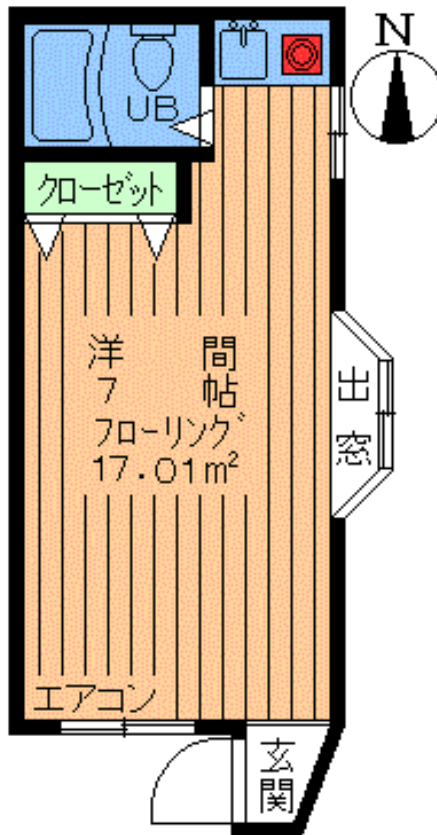

賃料 50,000円

雑費 0円

- 所在地 / 世田谷区弦巻4丁目
- 構造 / 木造モルタル造
2階建1階部分
- 築年数 / 1991年1月
- 募集 / 単身者(男性)限定
- 入居 / 即入居可

- ◆オールフローリング◆
- ◆男性限定◆
- ◆閑静住宅街◆
- ◆人気の出窓付き◆

・ゆったり洋間7帖！東南角部屋！2面採光！・

・スーパー・コンビニ・ファミレス・クリーニング・郵便局あり！

・専有17.01㎡・1R・

・賃貸アパート・

東急田園都市線

桜新町 駅徒歩 6分

用賀 駅徒歩 15分

専有
17.01㎡

～・設備・仕様～

- エアコン
- オールフローリング
- 電気キッチン
- 出窓
- ミニ冷蔵庫
- 収納
- 3点ユニットバストイレ
- 敷地内コインランドリー

礼金1ヶ月 敷金1ヶ月