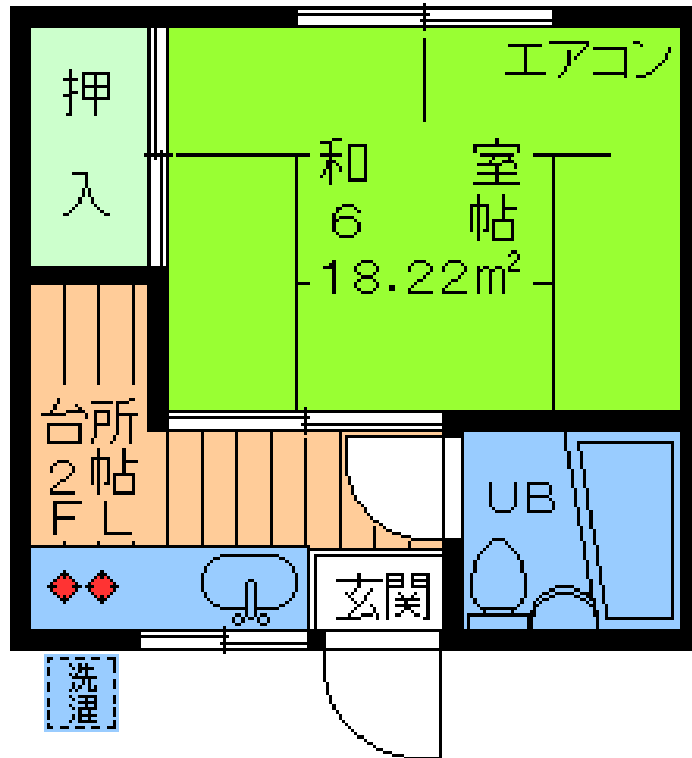

賃料 55,000円

◆ 女性限定 ◆

雑費 1,000円

東急田園都市線
駒沢大学 駅徒歩 6分

- ・所在地/世田谷区駒沢2丁目
- ・構造/木造2階建1階部分
- ・入居/即入居可

～・設備・～

- エアコン
- ガス2口設置タイプ
- 3点ユニットバストイレ
- 収納
- 洗濯機置場
- 自転車1台可

礼金1ヶ月 敷金1ヶ月