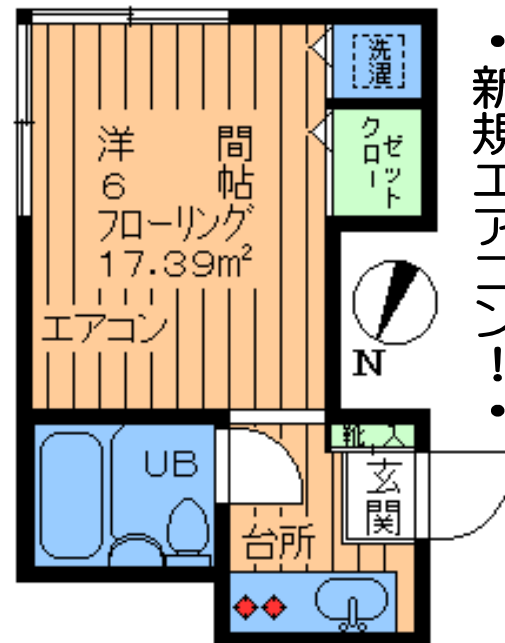

★2階!東南角部屋★

★玄関からお部屋が丸見えになりません!!★

★閑静住宅街で住環境良好★

専有
17.39㎡

・洗濯機が丸見えになりません!・

・新規エアコン!・

・I・K・

～・設備・仕様～

- 新規エアコン
- オールフローリング
- ガス2口設置タイプ
- 収納
- 洗濯機置場室内
- 3点ユニットバストイレ
- シューズBOX
- 自転車1台可

- 所在地/世田谷区世田谷1丁目
- 構造/木造モルタル造2階建2階部分
- 築年月/1985年1月築、
1996年8月リノベーション済
- 募集/単身者限定
- 入居/即入居可

礼金1ヶ月 敷金1ヶ月

※図面と現況が異なる場合は、現況優先とさせていただきます。