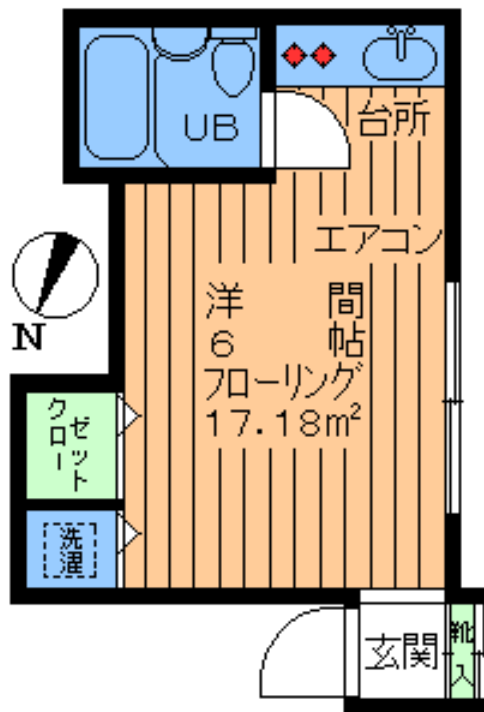

賃料 **50,000**円

雑費 **3,000**円

- 所在地/世田谷区世田谷1丁目
- 構造/木造モルタル造2階建2階部分
- 築年月/1985年1月築、
1996年8月リノベーション済
- 募集/単身者限定

★2階!角部屋!日当良好★

★駅・コンビニ・スーパー至近★

★閑静住宅街で住環境良好★

礼金1ヶ月 敷金1ヶ月

※図面と現況が異なる場合は、現況優先とさせていただきます。

※家財保険に加入して頂きます。

- ◆ガス2口設置タイプ◆
- ◆洗濯機置場室内◆
- ◆オールフローリング◆
- ◆近隣駐車場2.8万円◆
- ◆近隣バイク置場6千円◆

専有
17.18m²

・賃貸アパート・

東急田園都市線

桜新町 駅徒歩15分

東急世田谷線

上町 駅徒歩5分