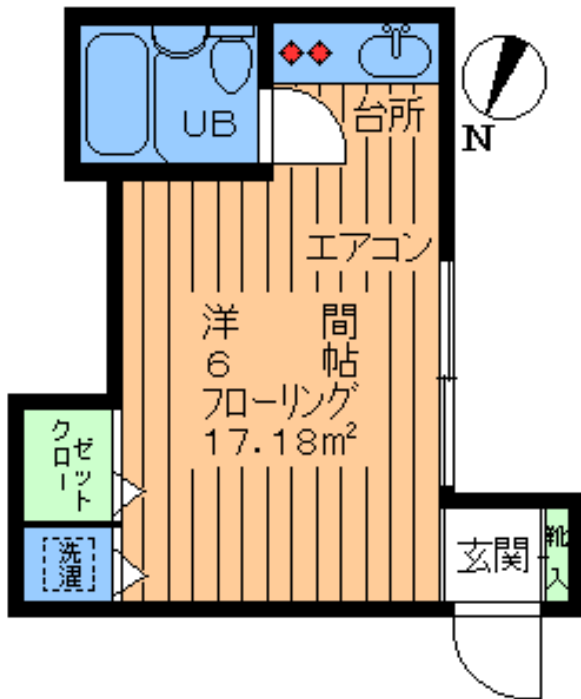

- エアコン
- フレッツ光WiFiアクセス
- オールフローリング
- ガス2口設置タイプ
- 収納
- 洗濯機置場室内
- 3点ユニットバストイレ
- シューズBOX
- 自転車1台可

1R

・インターネット対応！・

- ◆オールフローリング◆
- ◆近隣駐車場2.7万円◆
- ◆近隣バイク置場6千円◆
- ◆全面内装済み◆
- ◆閑静住宅街◆

★洗濯機置場室内★

・南西向き！明るくお部屋です！・

・賃貸アパート・