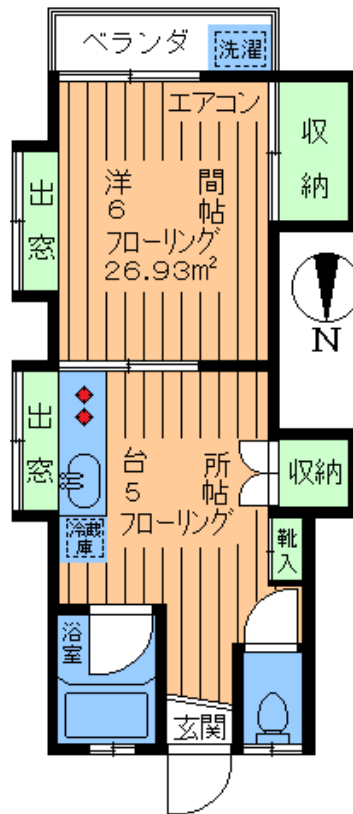

賃料 **67,000**円

雑費 **1,000**円

東急田園都市線  
**桜新町** 駅徒歩**12**分  
東急世田谷線  
**上町** 駅徒歩**5**分

- ・所在地/世田谷区世田谷1丁目
- ・構造/木造モルタル造  
2階建2階部分
- ・築年数/1982年1月
- ・募集/単身者限定

**礼金1ヶ月 敷金1ヶ月**

※図面と現況が異なる場合は、現況優先とさせていただきます。

- ◆使いやすいバス・トイレ別◆
- ◆ゆったり26㎡!オールフローリング◆
- ◆人気の出窓!たっぷり収納◆
- ◆近隣駐車場18,000円◆
- ◆近隣バイク置場6,000円◆

- 今回、新規エアコン、給湯、フローリング、浴槽! -

専有  
26.93㎡

・DK・

・2階!東南角部屋!2面採光!日当良好!

・コンビニ・スーパー・商店街至近で生活便利!

- ～・設備・仕様～
- 新規エアコン
  - 新規給湯
  - 新規フローリング
  - 新規浴槽
  - ガス2口設置タイプ
  - 各室収納
  - 各室出窓
  - バス・トイレ別
  - 洗濯機置場
  - 専用ベランダ
  - シューズBOX