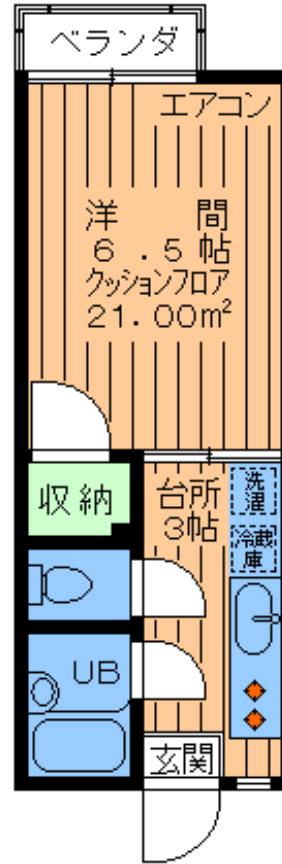

賃料 **65,000円**

雑費 **0円**

東急田園都市線
用賀 駅徒歩**4分**

- 所在地/世田谷区用賀4丁目
- 構造/鉄骨造2階建2階部分
- 築年月/平成3年1月築
- 入居日/即入居可
- 募集/単身者限定

< 1階:男子大学生限定 >
< 2階:女子大学生限定 >

礼金1ヶ月 敷金1ヶ月

※図面と現況が異なる場合は、現況優先とさせていただきます。

- ◆バス・トイレ別◆
- ◆室内洗濯機置場◆
- ◆ゆったり21㎡◆

・賃貸コーポ・

★セキスイハイム施5★

新規カラーTVモニター付きインターフォン

～・設備・仕様～

●新規カラーTVモニター付き
インターフォン

- エアコン
- Bフレッツ
- BSアンテナ
- ガス2口設置タイプ
- 収納
- インターフォン
- バス・トイレ別
- 洗濯機置場室内
- オールフローリング調CF
- 専用ベランダ
- 専用駐輪場

専有
21.00㎡

・駅・商店街至近！閑静住宅街で住環境良好！