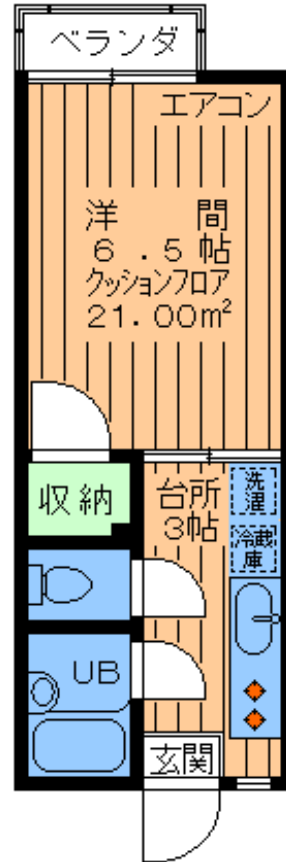

賃料 **65,000円**

雑費 **0円**

東急田園都市線
用賀 駅徒歩**4分**

- 所在地/世田谷区用賀4丁目
- 構造/鉄骨造2階建2階部分
- 築年月/平成3年1月築
- 入居日/3月上旬
- 募集/単身者限定

< 1階:男子大学生限定 >
< 2階:女子大学生限定 >

礼金1ヶ月 敷金1ヶ月

※図面と現況が異なる場合は、現況優先とさせていただきます。

専有
21.00㎡

- ◆バス・トイレ別◆
- ◆室内洗濯機置場◆
- ◆IHコンロ用コンセント有◆

新規カラーTVモニター付きインターフォン

・駅・商店街至近！閑静住宅街で住環境良好！

・1K・

・賃貸コーポ・

★セキスイハイム施主★

～・設備・仕様～

- 新規カラーTVモニター付きインターフォン
- エアコン
- Bフレッツ
- BSアンテナ
- ガス2口設置タイプ
- 収納
- インターフォン
- バス・トイレ別
- 洗濯機置場室内
- オールフローリング調CF
- 専用ベランダ
- 専用駐輪場