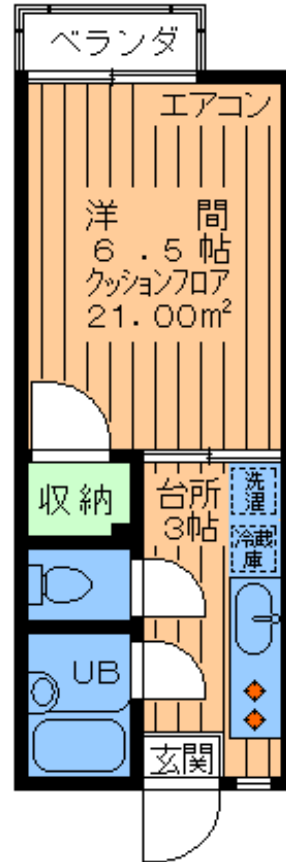

賃料 **65,000円**

雑費 **0円**

東急田園都市線
用賀 駅徒歩**4分**

- 所在地/世田谷区用賀4丁目
- 構造/鉄骨造2階建2階部分
- 築年月/平成3年1月築
- 入居日/3月下旬
- 募集/単身者限定

< 1階:男子大学生限定 >
< 2階:女子大学生限定 >

礼金1ヶ月 敷金1ヶ月

※図面と現況が異なる場合は、現況優先とさせていただきます。

- ◆バス・トイレ別◆
- ◆室内洗濯機置場◆
- ◆IHコンロ用コンセント有◆

・賃貸コーポ・

★セキスイハイム施5★

新規カラーTVモニター付きインターフォン

専有
21.00㎡

・駅・商店街至近！閑静住宅街で住環境良好！

・1K・

～・設備・仕様～

- 新規カラーTVモニター付きインターフォン
- エアコン
- Bフレッツ
- BSアンテナ
- ガス2口設置タイプ
- 収納
- インターフォン
- バス・トイレ別
- 洗濯機置場室内
- オールフローリング調CF
- 専用ベランダ
- 専用駐輪場