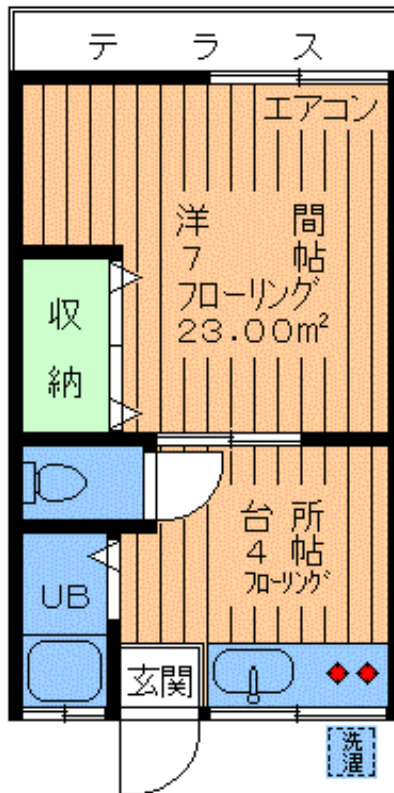

賃料 **65,000**円

管理費 **0**円

- 所在地/世田谷区弦巻1丁目
- 構造/木造2階建1階部分
- 築年月/1983年1月築
- 募集/単身者限定

★バス・トイレ別★

- ◆TVモニター付きインターフォン◆
- ◆Bフレッツ光対応◆
- ◆ゆったり23㎡◆
- ◆オールフローリング!閑静住宅街◆

専有
23.00㎡

・DK・

・賃貸アパート・

・南向き!日当良好!

東急田園都市線

桜新町 駅徒歩12分

東急世田谷線

世田谷 駅徒歩9分

東急田園都市線

駒沢大学 駅徒歩18分

東急世田谷線