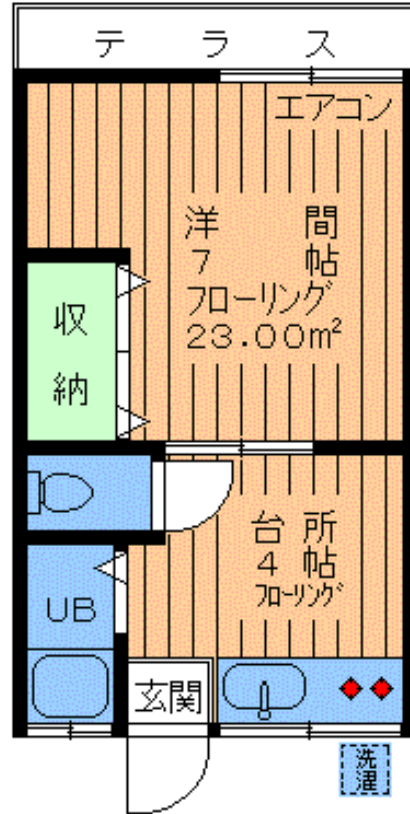

賃料 **63,000**円

管理費 **0**円

- 所在地/世田谷区弦巻1丁目
- 構造/木造2階建1階部分
- 築年月/1983年1月築
- 募集/単身者限定
- 入居/即入居可

礼金1ヶ月 敷金1ヶ月

※図面と現況が異なる場合は、現況優先とさせていただきます。

あさひ地所株式会社

★バス・トイレ別★

- ◆Bフレッツ対応◆
- ◆オールフローリング◆
- ◆ゆったり23㎡◆
- ◆閑静住宅街◆

専有  
23.00㎡

・南向き!日当良好!

東急田園都市線

桜新町 駅徒歩12分

東急世田谷線

世田谷 駅徒歩9分

東急田園都市線

駒沢大学 駅徒歩18分