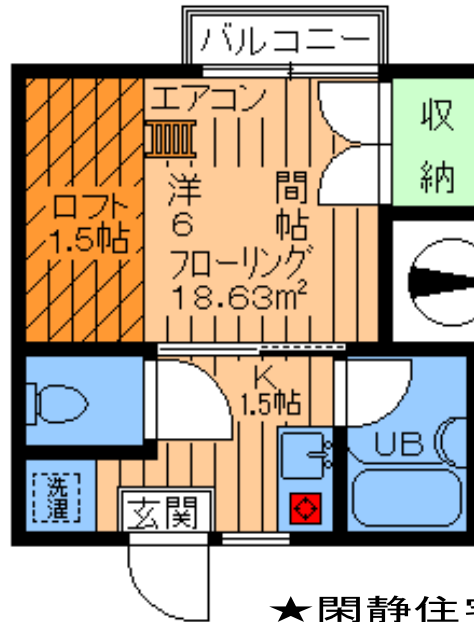

賃料 **59,000** 円

雑費 **2,000** 円

・ I K ・
+
・ ロフト付き!!

- 所在地 / 世田谷区弦巻1丁目
- 構造 / 木造2階建2階部分
- 築年月 / 1993年3月
- 募集 / 単身者限定
- 入居 / 即入居可

礼金1ヶ月 敷金1ヶ月

★人気のロフト付★

★バス・トイレ別★

★インターネット対応★

★ガスシステムキッチン★

★洗濯機置場室内★

・コンビニ・スーパー至近!

・2階!西向き!日当良好!

★閑静住宅街★

・賃貸アパート・

東急田園都市線

桜新町 駅徒歩12分

東急世田谷線

世田谷 駅徒歩10分

東急田園都市線

駒沢大学 駅徒歩16分

専有
18.63m²
+
ロフト

～・設備・使用・～

- エアコン
- ガスシステムキッチン
- 収納
- B7しっく
- BSアンテナ
- 洗濯機置場室内
- バス・トイレ別
- 専用バルコニー
- 屋根付き駐輪場
- 専用ゴミBOX

※図面と現況が異なる場合は、現況優先とさせていただきます。※家財保険に加入して頂きます。