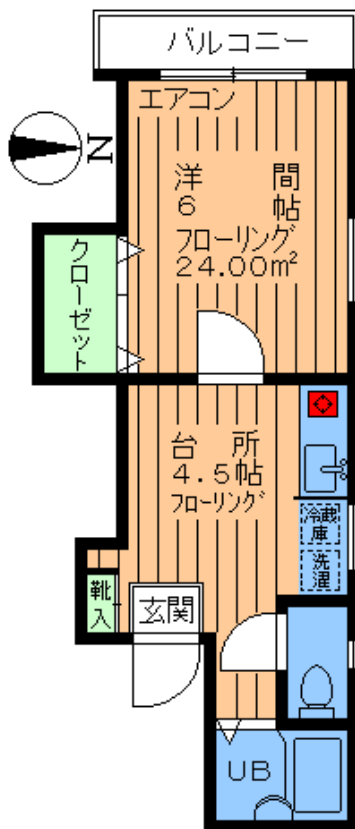

賃料 **70,000**円

雑費 **2,000**円 ・1K・

専有
24.00㎡

- ・所在地/世田谷区桜2丁目
- ・構造/木造2階建1階部分
- ・築年数/2001年6月
- ・募集/単身者限定

★バス・トイレ別★

- ◆ ゆつたり 24㎡ ◆
- ◆ 角部屋! 2面採光 ◆
- ◆ 室内洗濯機置場 ◆
- ◆ インターネット対応 ◆

・安心の電動シャッター付き!

小田急線
経堂 駅徒歩10分
世田谷線
上町 駅徒歩9分
東急世田谷線
宮の坂 駅徒歩8分

～設備・仕様～

- エアコン
- J:COM(CATV)
- ガスシステムキッチン
- 電動シャッター
- 収納
- 専用バルコニー
- オールフローリング
- 洗濯機置場室内
- バス・トイレ別
- インターフォン
- シューズBOX
- 自転車1台可

礼金1ヶ月 敷金1ヶ月

※図面と現況が異なる場合は、現況優先とさせていただきます。

※家財保険に加入して頂きます。

確認No. **W263**

お問合せ・お申込